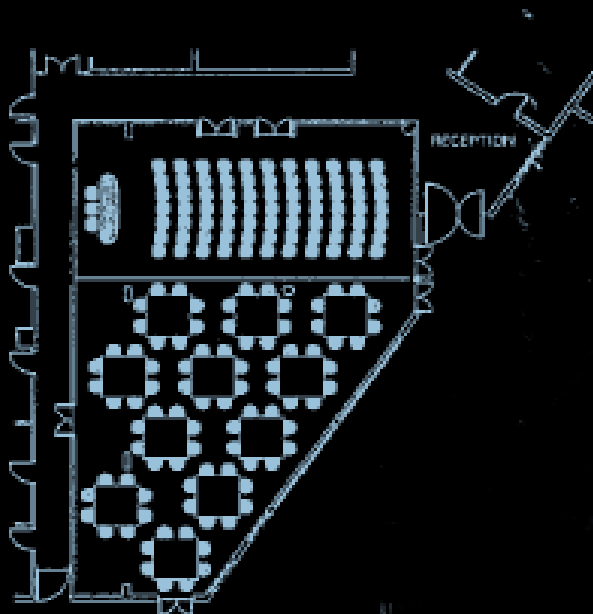

### **SALA MEETING“ANDROMEDA”**

misure:

altezza mt: 2,70 - larghezza mt: 13,00 – lunghezza mt: 19,50 – mq 183,32

**SALA MEETING “ORIONE” :**

altezza mt: 2,70 - ampiezza mt: 6,35

lunghezza mt: 12,35 – mq 78,43

**SALA MEETING “SIRIO” :**

altezza mt: 2,70 - ampiezza mt: 12,20

lunghezza mt: 9,00 – mq 104,89

	<b>THEATRE</b>	<b>CLASSROOM</b>	<b>U-SHAPE</b>	<b>CONFERENCE</b>	<b>CABARET</b>
<b>SALA ANDROMEDA</b>	<b>140</b>	<b>60</b>	<b>50</b>	<b>32</b>	<b>80</b>
<b>SALA ORIONE</b>	<b>40</b>	<b>30</b>	<b>30</b>	<b>32</b>	
<b>SALA SIRIO</b>	<b>60</b>	<b>40</b>	<b>30</b>	<b>32</b>	