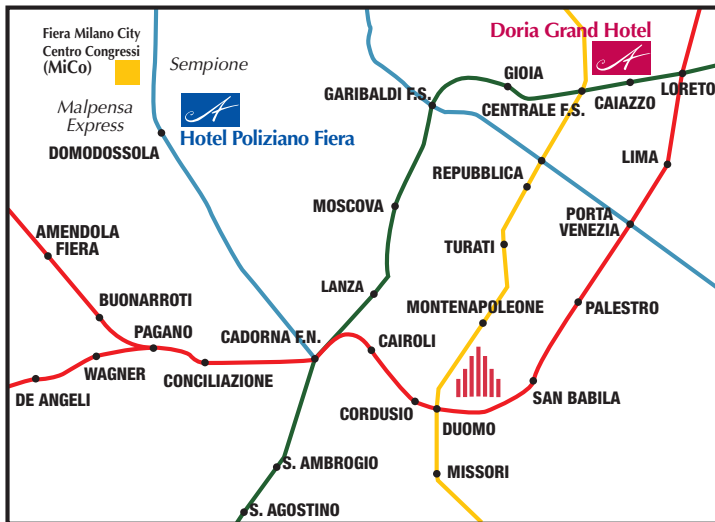

## Doria Grand Hotel

### DOVE SIAMO

#### Autostrade - Highways

Tangenziale Est - uscita Lambrate  
dir. Centro Città

#### Distanze

Fiera Milano	12,7 km
Triennale	4 km
Duomo di Milano	2,5 km
Teatro alla Scala	2,5 km
Fiera Milano City	3,5 km
Osservatorio Astronomico di Brera	2,5 km
Castello Sforzesco	3,3 km
Accademia delle Belle Arti di Brera	2,5 km