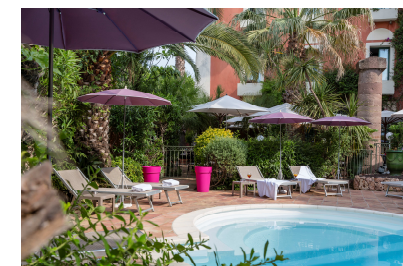

Du 2 au 26 Octobre 2018

**L'Hôtel l'Aréna
et La Fanfare**

sont heureux de vous inviter
au vernissage

Vendredi 5 Octobre 2018

139-145 rue Général de Gaulle, 83600 Fréjus
Tél. : 04 94 17 09 40