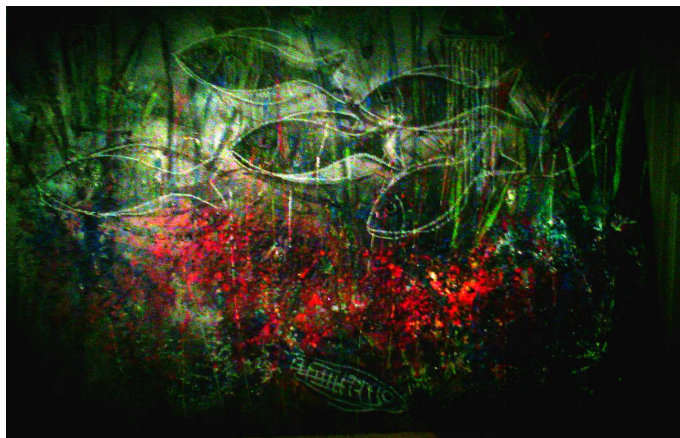

sont heureux de vous inviter
au vernissage

Vendredi 5 Octobre 2018

139-145 rue Général de Gaulle, 83600 Fréjus
Tél. : 04 94 17 09 40

Michel FABRE

En recherche permanente,
il crée des univers poétiques et anecdotiques
emprunts d'une grande sensibilité
au travers de ses effets de transparence
où l'on croise des regards venus d'un monde
quasi surréaliste..

Pénétrer dans l'univers de Michel FABRE,
c'est se lancer dans un parcours initiatique
qui ne peut en aucun cas
laisser indifférent.

Dans un feu d'artifice de couleur,
de forme, de création, l'artiste peintre vous
laisse le choix de l'interprétation
de chacune de ses œuvres.