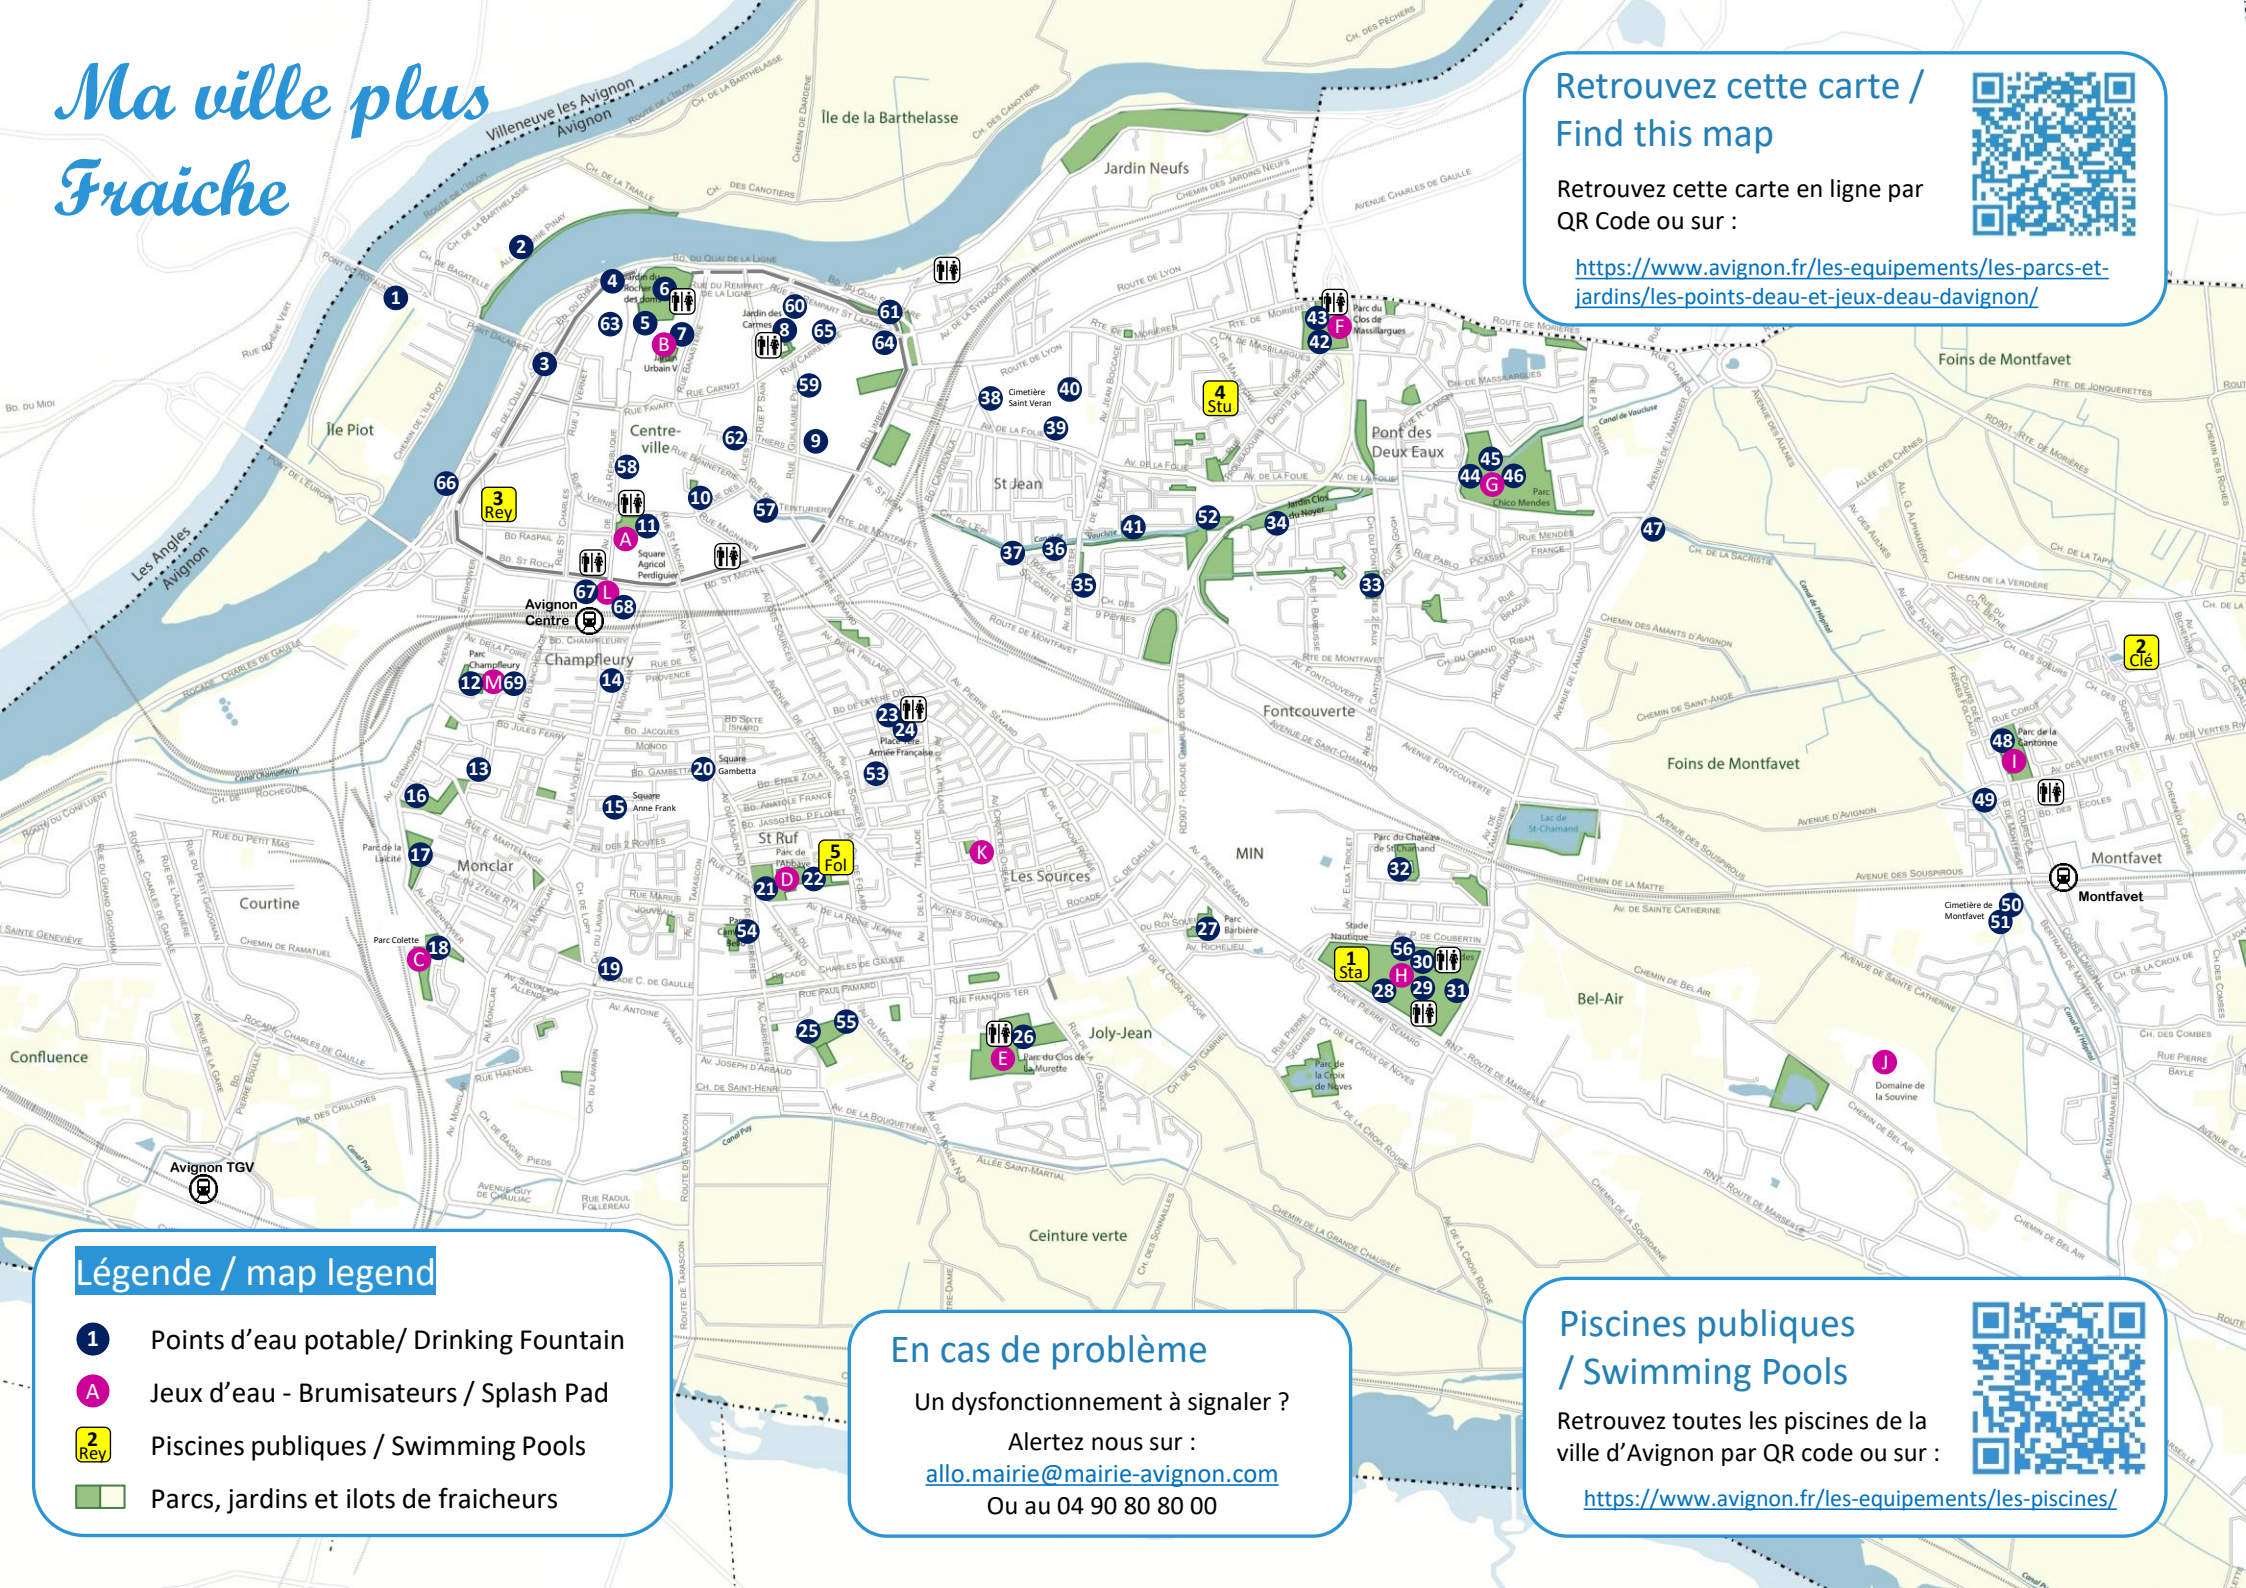

Ma ville plus Fraîche !

My cooler city

édition été 2024

AVIGNON
Ville d'exception

Ma ville plus Fraîche

Retrouvez cette carte /
Find this map

Retrouvez cette carte en ligne par
QR Code ou sur :

<https://www.avignon.fr/les-equipements/les-parcs-et-jardins/les-points-deau-et-jeux-deau-davignon/>