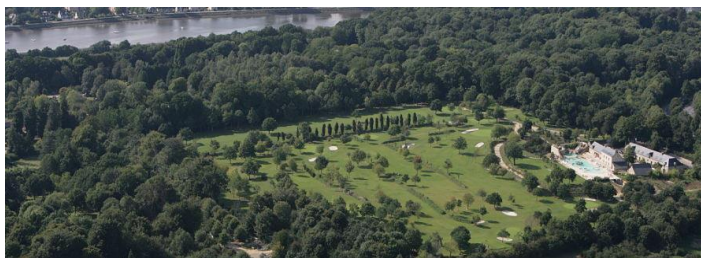

LES ÉQUIPEMENTS À DISPOSITION POUR PRATIQUER EN TOUTE LIBERTÉ

LOCATION DE MATERIEL

1 club	3,00 €
La demi série	9,30 €
La série (clubs mizuno)	17,50 €
Le chariot	6,20 €
Location casier à l'année/au mois	104 €/16 €

VENTES PRO SHOP

Quelques exemples ...

Casquette Callaway	25,00 €
Gants * Callaway Lanniron H/F	15,00 €
Tees	3,00 €
Parapluie Lanniron	25,00 €
Balle Lanniron	3,50 €
Boîte cadeau balles Lanniron x4	25,00 €

*Taille S/M/ML/L/XL

Tarifs indicatifs au 09 février 2017. N'hésitez pas à nous solliciter pour commander des articles et demander des conseils à Bertrand Coathalem.

Offre "Journée au domaine"

Devenez l'hôte du Domaine de l'Orangerie de Lanniron et accédez à l'espace piscines aqualudique et bien-être chauffé (15/5-15/9), à la visite des jardins ainsi qu'une réduction sur les Green-Fees adulte !

Bénéficier des nombreux avantages des résidents (accès aux aires de jeux, à l'aquaparc et des magnifiques jardins du châteaux...).

Découvrez nos autres prestations !

- Un vaste choix et de nombreux hébergements : maisons, gîtes, studios, cottages et emplacements spacieux sur notre Castel camping hôtel de plein air 5*
- Des salles à louer, séminaires, mariages, concerts, organisation d'événements, incentives ... toute l'année.
- Un parc et de magnifiques jardins du XVIIème siècle à visiter, un espace piscine aqua-ludique et bien-être chauffé du 15-05 au 15-09, un tennis, des tables de ping pong, des aires de jeux, pétanque, trampolines ...
- Un pro shop ouvert sur les horaires de la réception
- Un Bar snack restaurant avec terrasse dominant l'espace piscine aqua-ludique (18/04-15/09)
  Une épicerie avec plats à emporter (15/05-15/09)

Tél. : + 0033 (0)2 98 90 62 02

www.lanniron.com

allée de Lanniron – 29000 Quimper

GPS : 47°58,57 Nord – 4°6,64 Ouest

Horaires d'ouverture de l'accueil à titre indicatif en basse saison :

Du lundi au vendredi : 10h0 - 12h30 / 14h00 - 18h00

Le samedi : 10h00 - 12h30 / 14h0 - 18h00

Le dimanche : 10h00 - 12h30 / 14h00 - 18h0

TARIFS

Ouvert à tous et toute l'année
Pour adultes et enfants