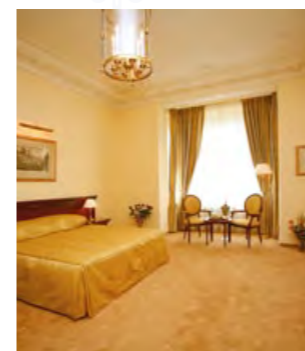

SUPERIOR
CONNECTED