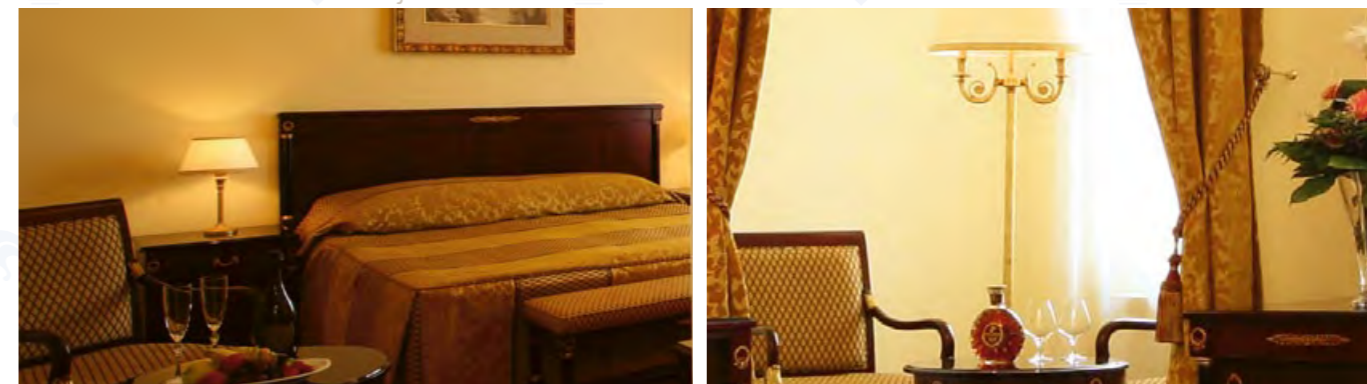

Deluxe Connectec

- ❖ Rozloha pokoje 30 + 33 m²
- ❖ Vila Savoy (202+203, 302+303)
- ❖ Max. 4 dospělé osoby 4 osoby na hlavní posteli 200 × 180 cm

- ❖ Luxusní zlatený nábytek
- ❖ Stylově vybavená koupelna s vanou
- ❖ Zdobné stropní štuky
- ❖ Postel velikosti „king size“ (možnost oddělených postelí)
- ❖ Nekuřácký pokoj
- ❖ Samostatně ovládaná klimatizace
- ❖ Telefon
- ❖ Pokojový trezor
- ❖ Satelitní a placená TV
- ❖ DVD
- ❖ Elektronický zámek
- ❖ Minibar
- ❖ Bezplatné internetové připojení (WiFi)
- ❖ Župan a domácí trepky
- ❖ Žehlicí sada
- ❖ Čistící sada na boty a oděv
- ❖ Fén
- ❖ Bylinná koupelová kosmetika
- ❖ Deštníky
- ❖ Sada pro přípravu teplých nápojů (čaj, káva, kakao)

[← návrat do menu Pokoje](#)

[← návrat do hlavního menu](#)

Ilustrační foto – jednotlivé pokoje se v dané kategorii mohou od vyobrazeného lišit.