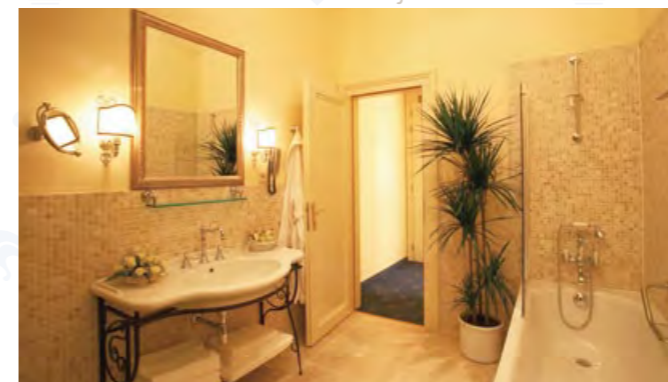

Superior

- ❖ Rozloha pokoje 26 – 40 m²
- ❖ Vila Savoy, Artemis, Kleopatra, Carlton
- ❖ Max. 3 dospělé osoby 2 osoby na hlavní posteli 200 × 180 cm
  1 osoba na přistýlce 215 × 90 cm

- ❖ Stylově vybavená koupelna s vanou nebo sprchovým koutem
- ❖ Zdobné stropní štuky
- ❖ Postel velikosti „king size“ (možnost oddělených postelí)
- ❖ Nekuřácký pokoj
- ❖ Samostatně ovládaná klimatizace
- ❖ Telefon
- ❖ Pokojový trezor
- ❖ Satelitní a placená TV
- ❖ Elektronický zámek
- ❖ Minibar
- ❖ Bezplatné internetové připojení (WiFi)
- ❖ Župan a domácí trepky
- ❖ Žehlicí sada
- ❖ Čistící sada na boty a oděv
- ❖ Fén
- ❖ Bylinná koupelová kosmetika
- ❖ Sada pro přípravu teplých nápojů (čaj, káva, kakao)

← návrat do menu Pokoje

návrat do hlavního menu

Ilustrační foto – jednotlivé pokoje se v dané kategorii mohou od vyobrazeného lišit.