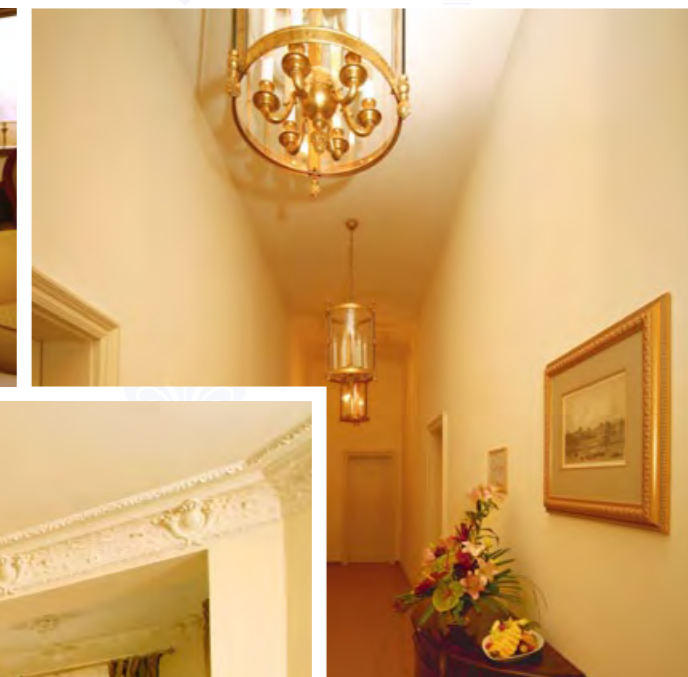

Executive Floor

- ❖ Rozloha podlaží: 260 m²
- ❖ 1 × Suite
- ❖ 2 × Junior Suite
- ❖ Vila Carlton (201 + 202 + 203, 301 + 302 + 303)
- ❖ Max. 10 dospělých osob 2 osoby na 3 hlavních postelích 200 × 180 cm
  4 osoby na přistýlkách 215 × 90 cm
- ❖ Max. 6 dětí 2 děti na 3 rozložených sofa 175 × 143 cm

- ❖ Samostatně uzavíratelné podlaží skýtající absolutní soukromí
- ❖ 6 stylově vybavených koupelen s vanou a sprchou
- ❖ 6 toalet
- ❖ Zdobné stropní štuky
- ❖ 3 postele velikosti „king size“
- ❖ Nekuřácké pokoje
- ❖ Samostatně ovládané klimatizace
- ❖ Telefony
- ❖ Pokojové trezory
- ❖ Satelitní a placené TV
- ❖ DVD
- ❖ Elektronické zámky
- ❖ Minibary
- ❖ Bezplatné internetové připojení (WiFi)
- ❖ Župany a domácí trepky
- ❖ Žehlicí sady
- ❖ Čistící sady na boty a oděv
- ❖ Fény
- ❖ Luxusní řada koupelové kosmetiky Chopard
- ❖ Deštníky
- ❖ Na každém pokoji ovocný talíř v den příjezdu
- ❖ Na každém pokoji květinová výzdoba v den příjezdu
- ❖ Láhev perlivého vína při příjezdu
- ❖ Na každém pokoji sada pro přípravu teplých nápojů (čaj, káva, kakao)
- ❖ Malý dárek při příjezdu

← návrat do menu Apartmány a suity

návrat do hlavního menu

Ilustrační foto – jednotlivé pokoje se v dané kategorii mohou od vyobrazeného lišit.