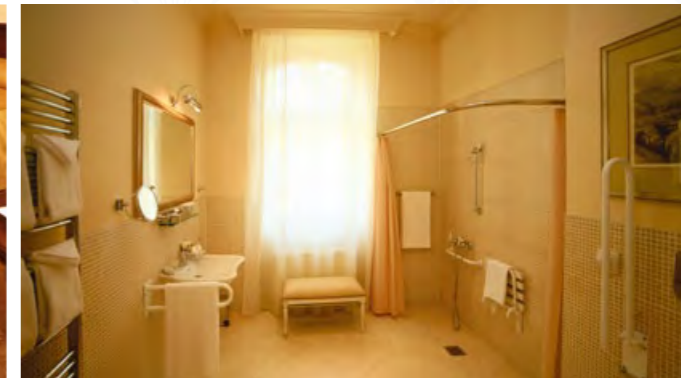

Barrier-free

- ❖ 1× bezbariérový pokoj kategorie Standard ve vile Kleopatry
- ❖ Rozloha pokoje: 41 m²
- ❖ Max. 2 dospělé osoby na hlavní posteli
- ❖ Pokoj vhodný pro: tělesně postižené osoby
  osoby se sníženou mobilitou
- ❖ Stylově vybavená koupelna se sprchou
- ❖ Sanitární vybavení přizpůsobené tělesně postiženým
- ❖ Postel velikosti „king size“
- ❖ Nekuřácký pokoj
- ❖ Samostatně ovládaná klimatizace
- ❖ Telefon
- ❖ Pokojový trezor
- ❖ Satelitní a placená TV
- ❖ Elektronický zámek
- ❖ Minibar
- ❖ Bezplatné internetové připojení (WiFi)
- ❖ Župan a domácí trečky
- ❖ Žehlící sada
- ❖ Čistící sada na boty a oděv
- ❖ Fén
- ❖ Bylinná koupelová kosmetika
- ❖ Sada pro přípravu teplých nápojů (káva, čaj, kakao)

200 × 180 cm

[← návrat do menu Pokoje](#)

[návrat do hlavního menu](#)

Ilustrační foto – jednotlivé pokoje se v dané kategorii mohou od vyobrazeného lišit.