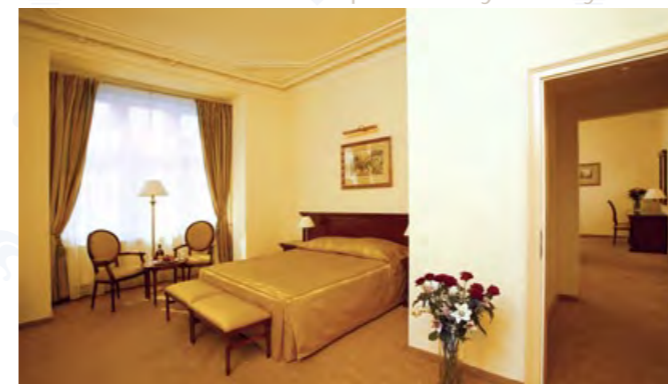

Suite

- ❖ Rozloha pokoje 85 m²
- ❖ Vila Carlton (202, 302)
- ❖ Max. 4 dospělé osoby 2 osoby na hlavní posteli 200 × 180 cm
  2 osoby na přistýlkách 215 × 90 cm
- ❖ Max. 2 děti 2 děti na rozloženém sofa 175 × 143 cm

- ❖ 2 stylově vybavené koupelny s vanou
- ❖ 2 toalety
- ❖ Zdobné stropní štuky
- ❖ Postel velikosti „king size“
- ❖ Nekuřácký pokoj
- ❖ Samostatně ovládaná klimatizace
- ❖ Telefon
- ❖ Pokojový trezor
- ❖ Satelitní a placená TV
- ❖ DVD
- ❖ Elektronický zámek
- ❖ Minibar
- ❖ Bezplatné internetové připojení (WiFi)
- ❖ Deštníky
- ❖ Župan a domácí trepky
- ❖ Žehlící sada
- ❖ Čistící sada na boty a oděv
- ❖ Fén
- ❖ Luxusní řada koupelové kosmetiky Chopard
- ❖ Ovocný talíř v den příjezdu
- ❖ Květinová výzdoba v den příjezdu
- ❖ Láhev perlivého vína při příjezdu
- ❖ Sada pro přípravu teplých nápojů (čaj, káva, kakao)
- ❖ Malý dárek při příjezdu

[← návrat do menu Apartmány a suity](#)

[návrat do hlavního menu](#)

Ilustrační foto – jednotlivé pokoje se v dané kategorii mohou od vyobrazeného lišit.