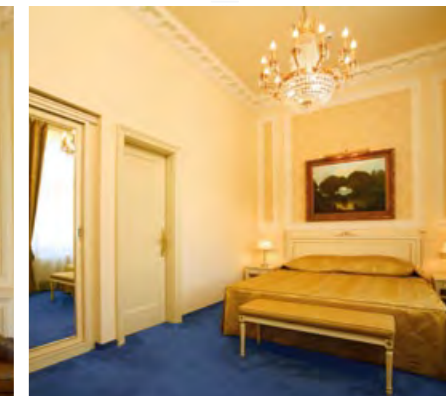

Apartment

- ❖ Rozloha pokoje 60 m²
- ❖ Vila Artemis (101, 102, 201, 202)
- ❖ Max. 2 dospělé osoby 2 osoby na hlavní posteli 200 × 180 cm
- ❖ Max. 2 děti 2 děti na rozloženém sofa 190 × 160 cm

- ❖ Kuchyně se zlaceným nábytkem
- ❖ Luxusní zlacený nábytek
- ❖ Stylově vybavená koupelna s vanou
- ❖ 2 toalety
- ❖ Zdobné stropní štuky
- ❖ Postel velikosti „king size“
- ❖ Balkon o rozloze až 10 m²
- ❖ Nekuřácký pokoj
- ❖ Samostatně ovládaná klimatizace
- ❖ Telefon
- ❖ Pokojový trezor
- ❖ Satelitní a placená TV
- ❖ DVD
- ❖ Elektronický zámek
- ❖ Minibar
- ❖ Bezplatné internetové připojení (WiFi)
- ❖ Župan a domácí trepky
- ❖ Žehlící sada
- ❖ Čistící sada na boty a oděv
- ❖ Fén
- ❖ Luxusní řada koupelové kosmetiky Chopard
- ❖ Deštníky
- ❖ Ovocný talíř v den příjezdu
- ❖ Květinová výzdoba v den příjezdu
- ❖ Láhev perlivého vína při příjezdu
- ❖ Sada pro přípravu teplých nápojů (čaj, káva, kakao)
- ❖ Malý dárek při příjezdu

[← návrat do menu Apartmány a suity](#)

[návrat do hlavního menu](#)

Ilustrační foto – jednotlivé pokoje se v dané kategorii mohou od vyobrazeného lišit.