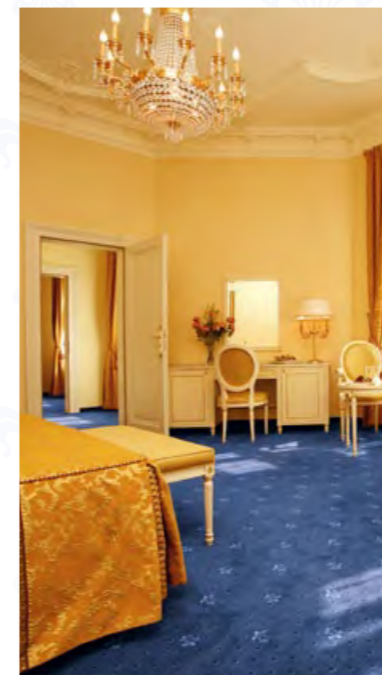

Presidential Suite

- ❖ Rozloha pokoje: 75 m²
- ❖ Vila Savoy 101 + 109
- ❖ Max. 3 dospělých osob
 - 2 osoby na hlavní posteli 200 × 180 cm
 - 1 osoba na přistýlce 215 × 90 cm
- ❖ Max. 2 děti
 - 2 děti na rozloženém sofa 190 × 160 cm
- ❖ 2 samostatné vchody
- ❖ Luxusní zlacený nábytek
- ❖ Stylově vybavená koupelna s vanou a sprchou
- ❖ 2 toalety
- ❖ Zdobné stropní štuky
- ❖ Postel velikosti „king size“
- ❖ Sluneční terasa o rozloze 50 m²
- ❖ Nekuřácký pokoj
- ❖ Samostatně ovládaná klimatizace
- ❖ Telefon
- ❖ Pokojový trezor
- ❖ Satelitní a placená TV
- ❖ DVD
- ❖ Elektronický zámek
- ❖ Minibar
- ❖ Bezplatné internetové připojení (WiFi)
- ❖ Župan a domácí trepy
- ❖ Žehlicí sada
- ❖ Čistící sada na boty a oděv
- ❖ Fén
- ❖ Luxusní řada koupelové kosmetiky Chopard
- ❖ Deštníky
- ❖ Welcome drink
- ❖ Rezervace stolu v Savoy restaurantu dle výběru
- ❖ Snídaňový servis zahrnut v ceně
- ❖ Denní tisk dle výběru zahrnut v ceně
- ❖ Vždy čerstvý ovocný talíř
- ❖ Vždy čerstvá květinová výzdoba
- ❖ Láhev perlivého vína při příjezdu
- ❖ Sada pro přípravu teplých nápojů (čaj, káva, kakao)
- ❖ Malý dárek při příjezdu