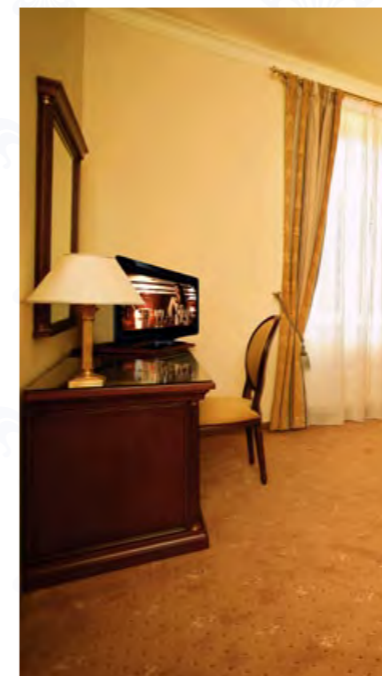

Barrier-free

- ❖ 1× bezbariérový pokoj kategorie Standard ve vile Kleopatry
- ❖ Rozloha pokoje: 41 m²
- ❖ Max. 2 dospělé osoby na hlavní posteli
- ❖ Pokoj vhodný pro: tělesně postižené osoby
  osoby se sníženou mobilitou
- ❖ Stylově vybavená koupelna se sprchou
- ❖ Sanitární vybavení přizpůsobené tělesně postiženým
- ❖ Postel velikosti „king size“
- ❖ Nekuřácký pokoj
- ❖ Samostatně ovládaná klimatizace
- ❖ Telefon
- ❖ Pokojový trezor
- ❖ Satelitní a placená TV
- ❖ Elektronický zámek
- ❖ Minibar
- ❖ Bezplatné internetové připojení (WiFi)
- ❖ Župan a domácí trečky
- ❖ Žehlící sada
- ❖ Čistící sada na boty a oděv
- ❖ Fén
- ❖ Bylinná koupelová kosmetika
- ❖ Sada pro přípravu teplých nápojů (káva, čaj, kakao)

200 × 180 cm

[← návrat do menu Pokoje](#)

[návrat do hlavního menu](#)

Ilustrační foto – jednotlivé pokoje se v dané kategorii mohou od vyobrazeného lišit.