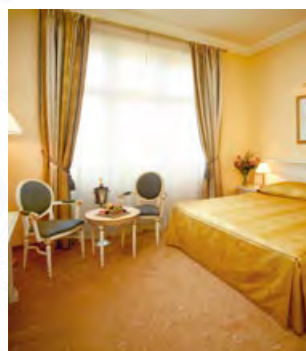

Pokoje

- ❖ 102 luxusně zařízených pokojů
- ❖ Stylově vybavené koupelny s vanou a sprchou
- ❖ Postele velikosti „king size“ (možnost oddělených postelí)
- ❖ Nekuřácké pokoje
- ❖ Bezbariérový pokoj
- ❖ Samostatně ovládaná klimatizace
- ❖ Telefon
- ❖ Pokojový trezor

- ❖ Satelitní a placená TV
- ❖ Elektronický zámek
- ❖ Minibar
- ❖ Bezplatné internetové připojení (WiFi)
- ❖ Župan a domácí trepky
- ❖ Žehlicí sada
- ❖ Čistící sada na boty a oděv
- ❖ Fén

- ❖ Bylinná koupelová kosmetika
- ❖ 5 kategorií pokojů: Economy, Standard, Comfort, Superior, Deluxe
- ❖ Cena pokoje vždy zahrnuje snídani formou buffé, vstup do hotelového wellness centra (25m plavecký bazén, whirlpool, sauna, parní lázeň, fitness a parkování)
- ❖ Sada pro přípravu teplých nápojů (káva, čaj, kakao)

ECONOMY