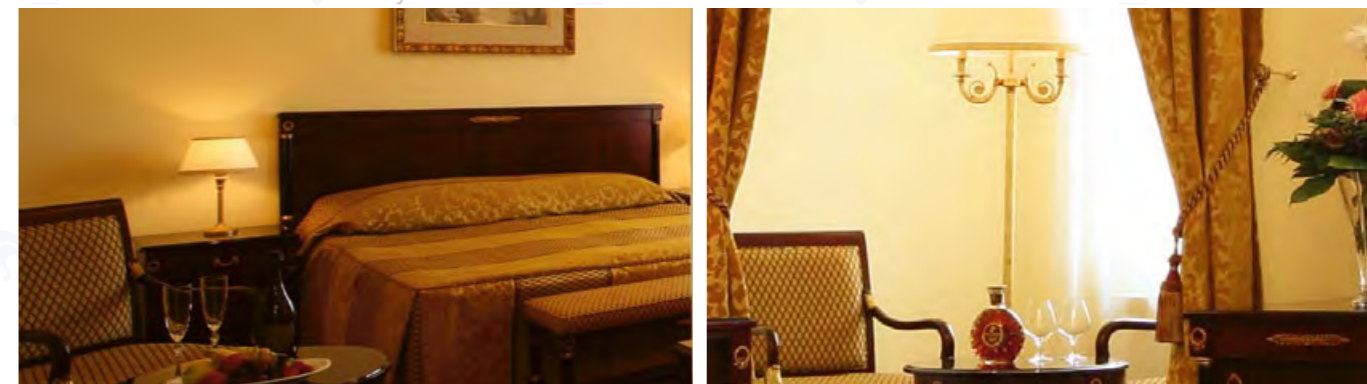

Superior Plus Connectec

- ❖ Rozloha pokoje 30 + 33 m²
- ❖ Vila Savoy (202+203, 302+303)
- ❖ Max. 4 dospělé osoby 4 osoby na hlavní posteli 200 × 180 cm

- ❖ Luxusní zlatený nábytek
- ❖ Stylově vybavená koupelna s vanou
- ❖ Zdobné stropní štuky
- ❖ Postel velikosti „king size“ (možnost oddělených postelí)
- ❖ Nekuřácký pokoj
- ❖ Samostatně ovládaná klimatizace
- ❖ Telefon
- ❖ Pokojový trezor
- ❖ Satelitní a placená TV
- ❖ DVD
- ❖ Elektronický zámek
- ❖ Minibar
- ❖ Bezplatné internetové připojení (WiFi)
- ❖ Župan a domácí trepky
- ❖ Žehlicí sada
- ❖ Čistící sada na boty a oděv
- ❖ Fén
- ❖ Bylinná koupelová kosmetika
- ❖ Deštníky
- ❖ Sada pro přípravu teplých nápojů (čaj, káva, kakao)