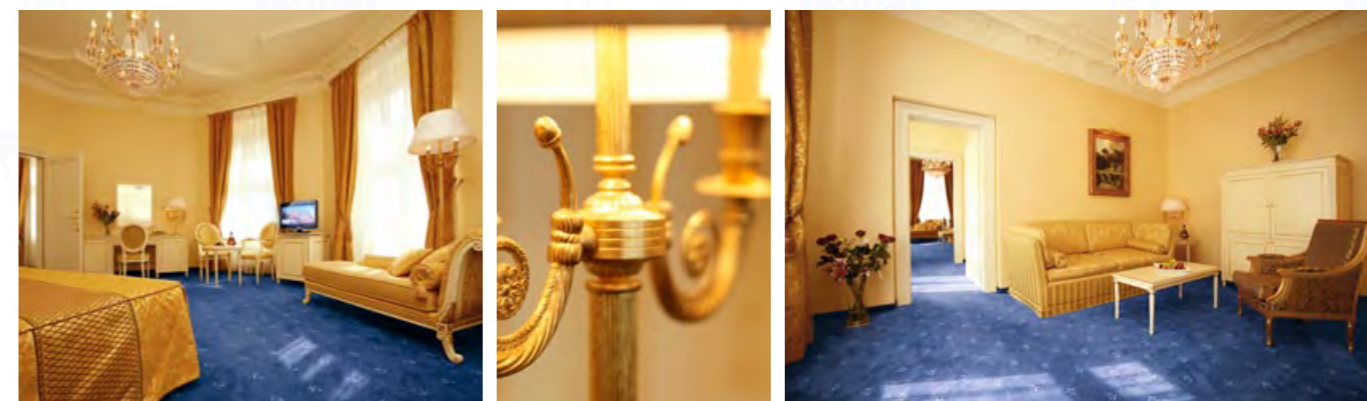

← návrat do menu Apartmány a suity

návrat do hlavního menu

Ilustrační foto – jednotlivé pokoje se v dané kategorii mohou od vyobrazeného lišit.

Savoy Suite

- ❖ Rozloha pokoje: 75 m²
- ❖ Vila Savoy 201 + 209
- ❖ Max. 3 dospělé osoby
 - 2 osoby na hlavní posteli 200 × 180 cm
 - 1 osoba na přistýlce 215 × 90 cm
- ❖ Max. 2 děti
 - 2 děti na rozloženém sofa 190 × 160 cm
- ❖ 2 samostatné vchody
- ❖ Luxusní zlacený nábytek
- ❖ Stylově vybavená koupelna s vanou
- ❖ 2 toalety
- ❖ Zdobné stropní štuky
- ❖ Postel velikosti „king size“
- ❖ Balkon o rozloze 7 m²
- ❖ Nekuřácký pokoj
- ❖ Samostatně ovládaná klimatizace
- ❖ Telefon
- ❖ Pokojový trezor
- ❖ Satelitní a placená TV
- ❖ DVD
- ❖ Elektronický zámek
- ❖ Minibar
- ❖ Bezplatné internetové připojení (WiFi)
- ❖ Župan a domácí trepky
- ❖ Žehlicí sada
- ❖ Čistící sada na boty a oděv
- ❖ Fén
- ❖ Luxusní řada koupelové kosmetiky Chopard
- ❖ Deštníky
- ❖ Ovocný talíř v den příjezdu
- ❖ Květinová výzdoba v den příjezdu
- ❖ Láhev perlivého vína při příjezdu
- ❖ Sada pro přípravu teplých nápojů (čaj, káva, kakao)
- ❖ Malý dárek při příjezdu

Ilustrační foto – jednotlivé pokoje se v dané kategorii mohou od vyobrazeného lišit.

Savoy Suite Connectec

- ❖ Rozloha pokoje: 115 m²
 - 1x Savoy Suite
 - 1x Superior Plus
- ❖ Vila Savoy 201 + 208
- ❖ Max. 5 dospělých osob
 - 4 osoby na hlavní posteli 200 × 180 cm
 - 1 osoba na přistýlce 215 × 90 cm
- ❖ Max. 2 děti
 - 2 děti na rozloženém sofa 190 × 160 cm