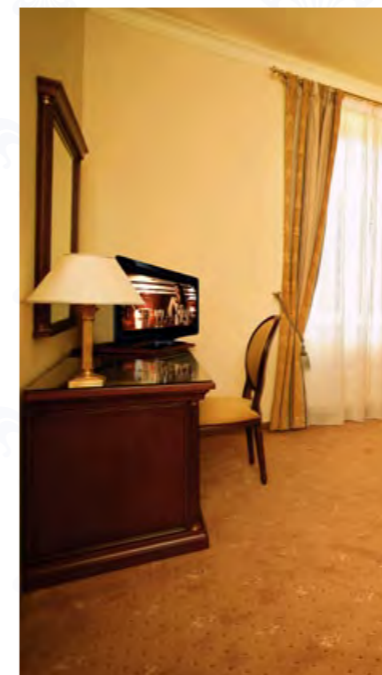

Barrier-free

- ❖ 1× bezbariérový pokoj kategorie Standard ve vile Kleopatra
- ❖ Rozloha pokoje: 41 m²
- ❖ Max. 2 dospělé osoby na hlavní posteli
- ❖ Pokoj vhodný pro: tělesně postižené osoby
  osoby se sníženou mobilitou
- ❖ Stylově vybavená koupelna se sprchou
- ❖ Sanitární vybavení přizpůsobené tělesně postiženým
- ❖ Postel velikosti „king size“
- ❖ Nekuřácký pokoj
- ❖ Samostatně ovládaná klimatizace
- ❖ Telefon
- ❖ Pokojový trezor
- ❖ Satelitní a placená TV
- ❖ Elektronický zámek
- ❖ Minibar
- ❖ Bezplatné internetové připojení (WiFi)
- ❖ Župan a domácí trečky
- ❖ Žehlicí sada
- ❖ Čistící sada na boty a oděv
- ❖ Fén
- ❖ Bylinná koupelová kosmetika
- ❖ Sada pro přípravu teplých nápojů (káva, čaj, kakao)

200 × 180 cm

[← návrat do menu Pokoje](#)

[návrat do hlavního menu](#)

Ilustrační foto – jednotlivé pokoje se v dané kategorii mohou od vyobrazeného lišit.