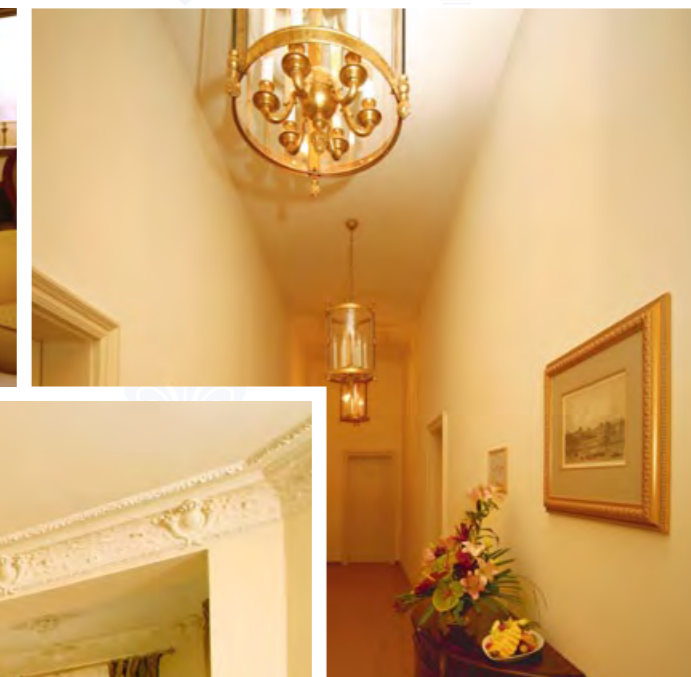

Executive Floor

- ❖ Rozloha podlaží: 260 m²
- ❖ 1 × Suite
- ❖ 2 × Junior Suite
- ❖ Vila Carlton (201 + 202 + 203, 301 + 302 + 303)
- ❖ Max. 10 dospělých osob 2 osoby na 3 hlavních postelích 200 × 180 cm
  4 osoby na přistýlkách 215 × 90 cm
- ❖ Max. 6 dětí 2 děti na 3 rozložených sofa 175 × 143 cm

- ❖ Samostatně uzavíratelné podlaží skýtající absolutní soukromí
- ❖ 6 stylově vybavených koupelen s vanou a sprchou
- ❖ 6 toalet
- ❖ Zdobné stropní štuky
- ❖ 3 postele velikosti „king size“
- ❖ Nekuřácké pokoje
- ❖ Samostatně ovládané klimatizace
- ❖ Telefony
- ❖ Pokojové trezory
- ❖ Satelitní a placené TV
- ❖ DVD
- ❖ Elektronické zámky
- ❖ Minibary
- ❖ Bezplatné internetové připojení (WiFi)
- ❖ Župany a domácí trepky
- ❖ Žehlící sady
- ❖ Čistící sady na boty a oděv
- ❖ Fény
- ❖ Luxusní řada koupelové kosmetiky Chopard
- ❖ Deštníky
- ❖ Na každém pokoji ovocný talíř v den příjezdu
- ❖ Na každém pokoji květinová výzdoba v den příjezdu
- ❖ Láhev perlivého vína při příjezdu
- ❖ Na každém pokoji sada pro přípravu teplých nápojů (čaj, káva, kakao)
- ❖ Malý dárek při příjezdu

← návrat do menu Apartmány a suity

návrat do hlavního menu

Ilustrační foto – jednotlivé pokoje se v dané kategorii mohou od vyobrazeného lišit.