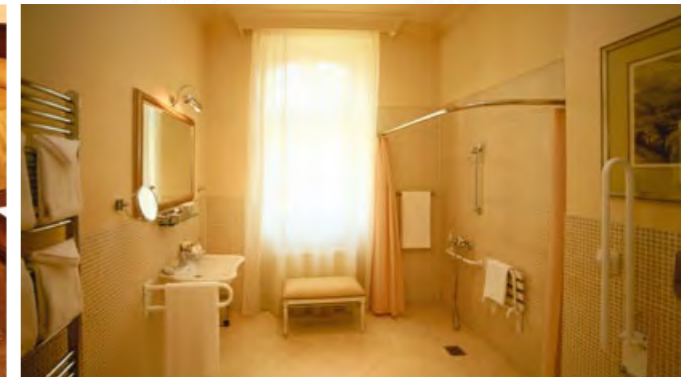

Barrier-free

- ❖ 1× bezbariérový pokoj kategorie Standard ve vile Kleopatra
- ❖ Rozloha pokoje: 41 m²
- ❖ Max. 2 dospělé osoby na hlavní posteli
- ❖ Pokoj vhodný pro: tělesně postižené osoby
  osoby se sníženou mobilitou
- ❖ Stylově vybavená koupelna se sprchou
- ❖ Sanitární vybavení přizpůsobené tělesně postiženým
- ❖ Postel velikosti „king size“
- ❖ Nekuřácký pokoj
- ❖ Samostatně ovládaná klimatizace
- ❖ Telefon
- ❖ Pokojový trezor
- ❖ Satelitní a placená TV
- ❖ Elektronický zámek
- ❖ Minibar
- ❖ Bezplatné internetové připojení (WiFi)
- ❖ Župan a domácí trečky
- ❖ Žehlicí sada
- ❖ Čistící sada na boty a oděv
- ❖ Fén
- ❖ Bylinná koupelová kosmetika
- ❖ Sada pro přípravu teplých nápojů (káva, čaj, kakao)

200 × 180 cm

[← návrat do menu Pokoje](#)

[návrat do hlavního menu](#)

Ilustrační foto – jednotlivé pokoje se v dané kategorii mohou od vyobrazeného lišit.