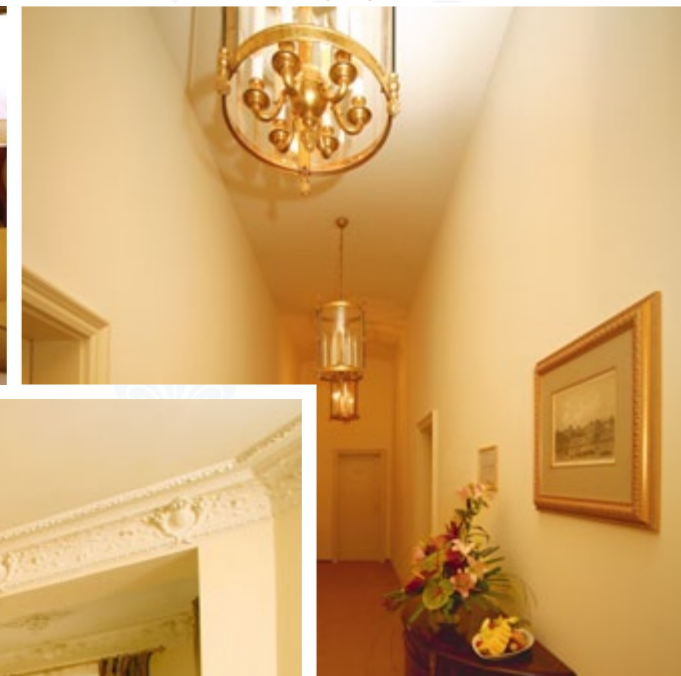

Executive Floor

- ❖ Площадь этажа: 260 m²
- ❖ 1 × Suite
- ❖ 2 × Junior Suite
- ❖ Вилла Carlton (201 + 202 + 203, 301 + 302 + 303)
- ❖ Макс. 10 взрослых человек 2 человека на 3 главных кроватях 200 × 180 см
  4 человека на дополнительных кроватях 215 × 90 см
- ❖ Макс. 6 детей по 2 ребенка на 3 раскладных софе 175 × 143 см

- ❖ Отдельно закрывающиеся этажи предоставляют возможность полного уединения
- ❖ 6 стильно оформленных ванных комнат с ванной и душем
- ❖ 6 туалетов
- ❖ Потолки с художественным оформлением
- ❖ 3 кровати с размерами „king size“
- ❖ Номера для некурящих
- ❖ Самостоятельно регулируемая климатизация
- ❖ Телефоны
- ❖ Сейфы в номерах
- ❖ SMART TV
- ❖ DVD-проигрыватели
- ❖ Электронные замки
- ❖ Мини-бары
- ❖ Кофе машина
- ❖ Бесплатное подключение к интернету
- ❖ Халаты и домашняя обувь
- ❖ Комплекты для глажки
- ❖ Комплекты для чистки обуви и одежды
- ❖ Фены
- ❖ Роскошный набор ванной косметики Chopard
- ❖ Зонты
- ❖ В каждом номере блюдо с фруктами в день приезда
- ❖ В каждом номере цветы в день приезда
- ❖ Бутылка игристого вина в честь приезда
- ❖ В каждом номере Комплект Nespresso для приготовления горячих напитков (кофе, чай, какао)
- ❖ Маленький подарок при приезде

← вернуться в меню Апартаменты & Suite

← вернуться в главное меню

Иллюстрационные фотографии – отдельные номера в данной категории могут отличаться от изображенных.