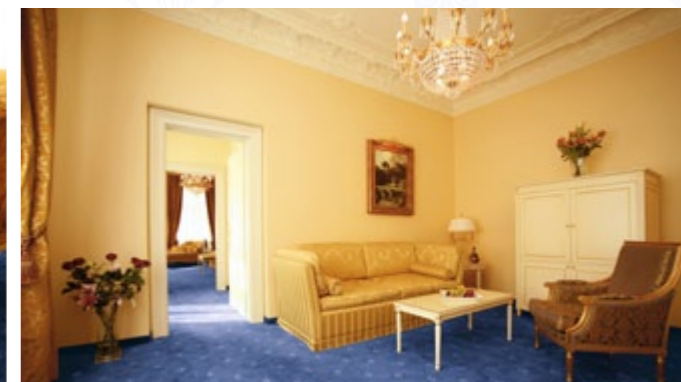

Presidential Suite

- ❖ Площадь номера 75 м²
- ❖ Вилла Savoy 101 + 109
- ❖ Макс. 3 взрослых человек
  - 2 человека на главной постели 200 × 180 см
  - 2 человека на главной постели 200 × 180 см
  - 1 человек на дополнительной кровати 215 × 90 см
- ❖ Макс. 2 детей
  - 2 ребенка на раскладной софе 190 × 160 см

- ❖ 2 отдельных входа
- ❖ Дорогая позолоченная мебель
- ❖ Стильно оформленная ванная комната с ванной
- ❖ 2 туалета
- ❖ Потолок с художественным оформлением
- ❖ Кровать с размерами „king size“
- ❖ Солнечная терраса площадью 50 м²
- ❖ Номер для некурящих
- ❖ Самостоятельно регулируемая климатизация
- ❖ Телефон
- ❖ Сейф в номере
- ❖ SMART TV
- ❖ DVD-проигрыватель
- ❖ Электронный замок
- ❖ Мини-бар
- ❖ Кофе машина
- ❖ Бесплатное подключение к интернету

- ❖ Халат и домашняя обувь
- ❖ Комплект для глажки
- ❖ Комплект для чистки обуви и одежды
- ❖ Фен
- ❖ Роскошный набор ванной косметики Chopard
- ❖ Зонты
- ❖ Приветственный дринк
- ❖ Резервирование столов в ресторане «Savoy» по выбору
- ❖ Завтраки в номер бесплатно
- ❖ Ежедневно бесплатно свежая пресса по выбору
- ❖ Ежедневно свежие фрукты
- ❖ Ежедневно свежие цветы
- ❖ Бутылка игристого вина в честь приезда
- ❖ Комплект Nespresso для приготовления горячих напитков (кофе, чай, какао)
- ❖ Малый подарок при приезде