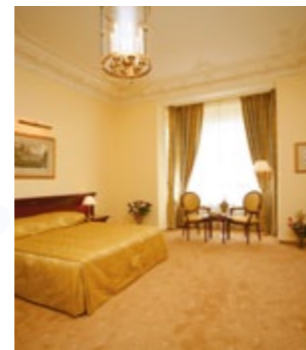

Номера

- ❖ 99 высококачественно оборудованных номера
- ❖ Стильно оформленная ванная комната с ванной и душем
- ❖ Кровати с размерами „king size“ (возможность отдельных кроватей)
- ❖ Номера для некурящих
- ❖ Безбарьерные номера
- ❖ Самостоятельно регулируемое кондиционирование
- ❖ Телефон

- ❖ Сейф в номере
- ❖ SMART TV
- ❖ Электронный замок
- ❖ Мини-бар
- ❖ Бесплатное подключение к интернету
- ❖ Банный халат и домашние шлепанцы
- ❖ Комплект для глажки
- ❖ Комплект для чистки обуви и одежды
- ❖ Кофе машина

- ❖ Фен
- ❖ Травяная косметика
- ❖ 5 категорий номеров: Compact, Standard, Comfort, Superior, Deluxe
- ❖ Цена включает в себя проживание, завтрак, шведский стол¹, бесплатный вход в бассейн, сауну, баню, джакузи, фитнес центр
- ❖ Комплект Nespresso для приготовления горячих напитков (кофе, чай, какао)

SUPERIOR