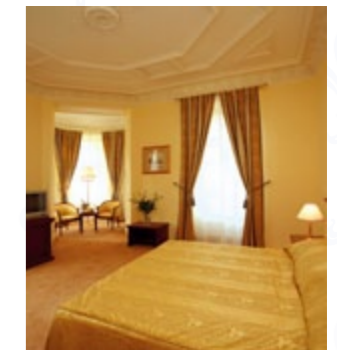

BARRIER-FREE