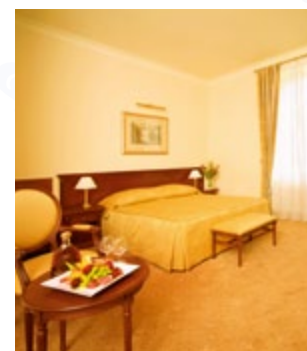

Pokoje

- ❖ 99 luxusně zařízených pokojů
- ❖ Stylově vybavené koupelny s vanou a sprchou
- ❖ Postele velikosti „king size“ (možnost oddělených postelí)
- ❖ Nekuřácké pokoje
- ❖ Bezbariérový pokoj
- ❖ Samostatně ovládaná klimatizace
- ❖ Telefon
- ❖ Pokojový trezor

- ❖ SMART TV
- ❖ Elektronický zámek
- ❖ Minibar
- ❖ Kávovar
- ❖ Bezplatné internetové připojení (WiFi)
- ❖ Župan a domácí trepky
- ❖ Žehlicí sada
- ❖ Čistící sada na boty a oděv
- ❖ Fén

- ❖ Kávovar
- ❖ Bylinná koupelová kosmetika
- ❖ 5 kategorií pokojů: Compact, Standard, Comfort, Superior, Deluxe
- ❖ Cena pokoje vždy zahrnuje snídani formou buffé, vstup do hotelového wellness centra (25m plavecký bazén, whirlpool, sauna, parní lázeň, fitness)
- ❖ Sada pro přípravu teplých nápojů (káva, čaj, kakao)

COMFORT