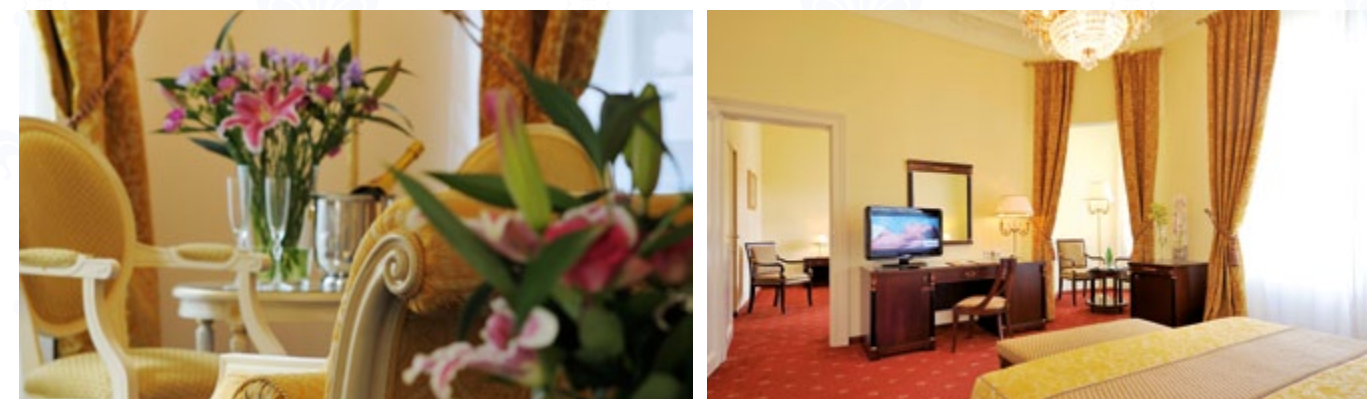

Savoy Suite Connected

- ❖ Rozloha pokoje: 115 m²
  - 1x Savoy Suite
  - 1x Deluxe
- ❖ Vila Savoy 201 + 208
- ❖ Max. 5 dospělých osob
  - 4 osoby na hlavní posteli 200 × 180 cm
  - 1 osoba na přistýlce 215 × 90 cm
- ❖ Max. 2 děti
  - 2 děti na rozloženém sofa 190 × 160 cm

- ❖ 2 samostatné vchody
- ❖ Luxusní zlacený nábytek
- ❖ 2 stylově vybavené koupelny s vanou
- ❖ 3 toalety
- ❖ Zdobné stropní štuky
- ❖ 2 postel velikosti „king size“
- ❖ Balkon o rozloze 7 m²
- ❖ Nekuřácké pokoje
- ❖ Samostatně ovládané klimatizace
- ❖ Telefony
- ❖ Pokojové trezory
- ❖ SMART TV
- ❖ DVD
- ❖ Elektronické zámky
- ❖ Minibary
- ❖ Kávovar
- ❖ Bezplatné internetové připojení (WiFi)
- ❖ Župany a domácí trepky
- ❖ Žehlicí sady
- ❖ Čistící sady na boty a oděvy
- ❖ Fény
- ❖ Deštníky
- ❖ Luxusní řada koupelové kosmetiky Chopard
- ❖ Ovocný talíř jako dárek v den příjezdu
- ❖ Květinová výzdoba v den příjezdu
- ❖ Láhev perlivého vína při příjezdu
- ❖ Set Nespresso pro výrobu teplých nápojů (káva, čaj, kakao)
- ❖ Malý dárek při příjezdu

Ilustrační foto – jednotlivé pokoje se v dané kategorii mohou od vyobrazeného lišit.