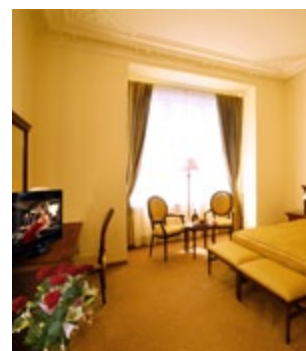

Apartmány a suity

- ❖ 14 luxusních Suitů a Apartmentů
- ❖ Stylově vybavené koupelny s vanou nebo sprchou
- ❖ Postele velikosti „king size“
- ❖ Nekuřácké pokoje
- ❖ Samostatně ovládaná klimatizace
- ❖ Telefon
- ❖ Pokojový trezor
- ❖ SMART TV
- ❖ DVD
- ❖ Elektronický zámek

- ❖ Minibar
- ❖ Kávovar
- ❖ Bezplatné internetové připojení (WiFi)
- ❖ Župan a domácí trepky
- ❖ Žehlicí sada
- ❖ Čistící sada na boty a oděv
- ❖ Fén
- ❖ Luxusní řada koupelové kosmetiky Chopard

- ❖ Deštníky
- ❖ 5 kategorií Suite: Junior Suite, Apartment, Suite, Savoy Suite, Presidential Suite
- ❖ Cena pokoje vždy zahrnuje snídani formou buffetu, vstup do bazénu, vířivky, sauny, fitness centra
- ❖ Set Nespresso pro výrobu teplých nápojů (káva, čaj, kakao)
- ❖ Malý dárek při příjezdu

SUITE