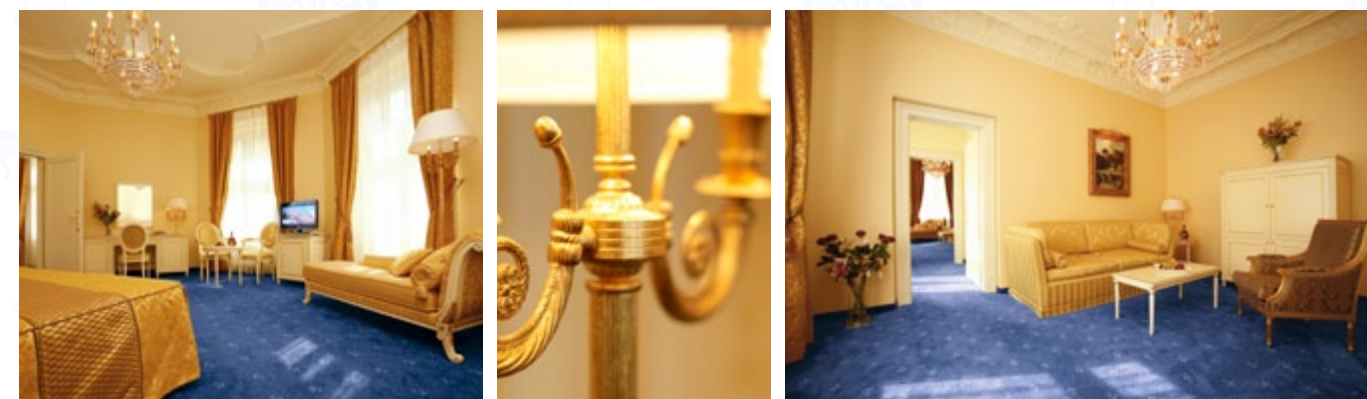

Savoy Suite

- ❖ Rozloha pokoje: 75 m²
- ❖ Vila Savoy 201 + 209
- ❖ Max. 3 dospělé osoby
  - 2 osoby na hlavní posteli 200 × 180 cm
  - 1 osoba na přistýlce 215 × 90 cm
- ❖ Max. 2 děti
  - 2 děti na rozloženém sofa 190 × 160 cm

- ❖ 2 samostatné vchody
- ❖ Luxusní zlacený nábytek
- ❖ Stylově vybavená koupelna s vanou
- ❖ 2 toalety
- ❖ Zdobné stropní štuky
- ❖ Postel velikosti „king size“
- ❖ Balkon o rozloze 7 m²
- ❖ Nekuřácký pokoj
- ❖ Samostatně ovládaná klimatizace
- ❖ Telefon
- ❖ Pokojový trezor
- ❖ SMART TV
- ❖ DVD
- ❖ Elektronický zámek
- ❖ Minibar

- ❖ Kávovar
- ❖ Bezplatné internetové připojení (WiFi)
- ❖ Župan a domácí trepky
- ❖ Žehlící sada
- ❖ Čistící sada na boty a oděv
- ❖ Fén
- ❖ Luxusní řada koupelové kosmetiky Chopard
- ❖ Deštníky
- ❖ Ovocný talíř v den příjezdu
- ❖ Květinová výzdoba v den příjezdu
- ❖ Láhev perlivého vína při příjezdu
- ❖ Set Nespresso pro výrobu teplých nápojů (káva, čaj, kakao)
- ❖ Malý dárek při příjezdu