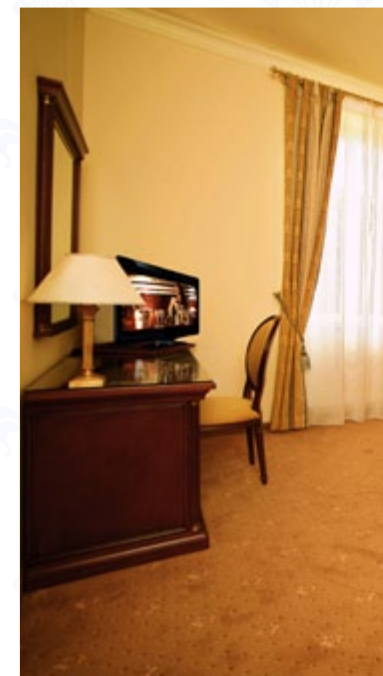

Barrier-free

- ❖ 1× bezbariérový pokoj kategorie Standard ve vile Kleopatry
- ❖ Rozloha pokoje: 41 m²
- ❖ Max. 2 dospělé osoby na hlavní posteli
- ❖ Pokoj vhodný pro:
  - ❖ tělesně postižené osoby
  - ❖ osoby se sníženou mobilitou
- ❖ Stylově vybavená koupelna se sprchou
- ❖ Sanitární vybavení přizpůsobené tělesně postiženým
- ❖ Postel velikosti „king size“
- ❖ Nekuřácký pokoj
- ❖ Samostatně ovládaná klimatizace
- ❖ Telefon
- ❖ Pokojový trezor
- ❖ SMART TV
- ❖ Elektronický zámek
- ❖ Minibar
- ❖ Kávovar
- ❖ Bezplatné internetové připojení (WiFi)
- ❖ Župan a domácí trepky
- ❖ Žehlicí sada
- ❖ Čistící sada na boty a oděv
- ❖ Fén
- ❖ Bylinná koupelová kosmetika
- ❖ Sada pro přípravu teplých nápojů (káva, čaj, kakao)

200 × 180 cm

[← návrat do menu Pokoje](#)

[návrat do hlavního menu](#)

Ilustrační foto – jednotlivé pokoje se v dané kategorii mohou od vyobrazeného lišit.