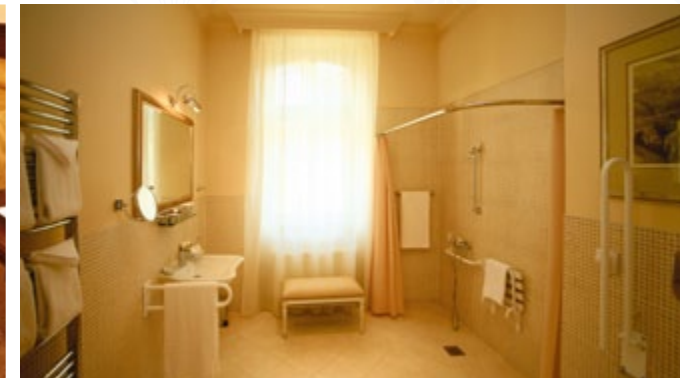

Barrier-free

- ❖ 1× bezbariérový pokoj kategorie Standard ve vile Kleopatry
- ❖ Rozloha pokoje: 41 m²
- ❖ Max. 2 dospělé osoby na hlavní posteli
- ❖ Pokoj vhodný pro:
  - ❖ tělesně postižené osoby
  - ❖ osoby se sníženou mobilitou
- ❖ Stylově vybavená koupelna se sprchou
- ❖ Sanitární vybavení přizpůsobené tělesně postiženým
- ❖ Postel velikosti „king size“
- ❖ Nekuřácký pokoj
- ❖ Samostatně ovládaná klimatizace
- ❖ Telefon
- ❖ Pokojový trezor
- ❖ SMART TV
- ❖ Elektronický zámek
- ❖ Minibar
- ❖ Kávovar
- ❖ Bezplatné internetové připojení (WiFi)
- ❖ Župan a domácí trepky
- ❖ Žehlicí sada
- ❖ Čistící sada na boty a oděv
- ❖ Fén
- ❖ Bylinná koupelová kosmetika
- ❖ Sada pro přípravu teplých nápojů (káva, čaj, kakao)

200 × 180 cm

[← návrat do menu Pokoje](#)

[návrat do hlavního menu](#)

Ilustrační foto – jednotlivé pokoje se v dané kategorii mohou od vyobrazeného lišit.