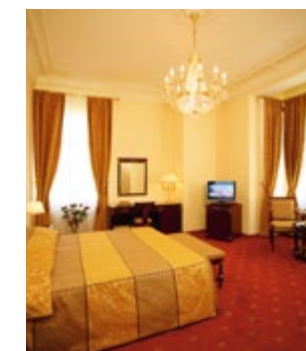

DELUXE
CONNECTED