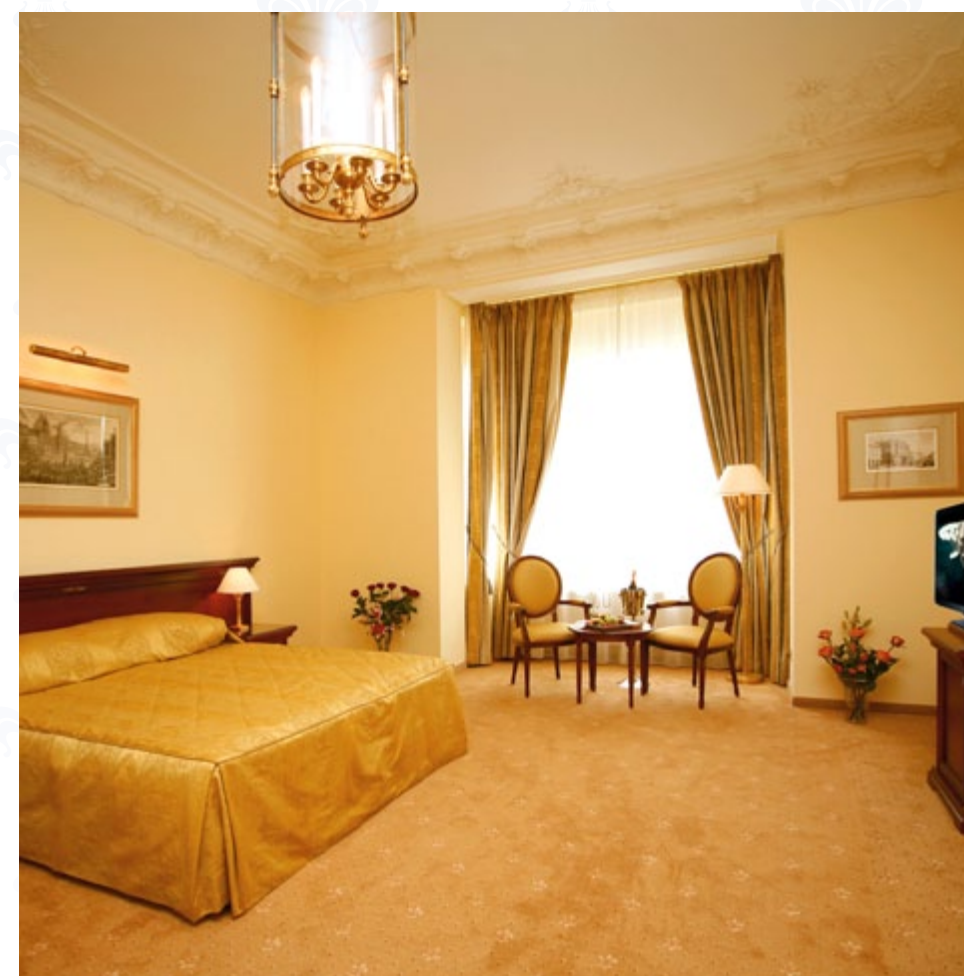

← návrat do menu Pokoje

návrat do hlavního menu

Ilustrační foto – jednotlivé pokoje se v dané kategorii mohou od vyobrazeného lišit.

Superior

- ❖ Rozloha pokoje 26 – 40 m²
- ❖ Vila Savoy, Artemis, Kleopatra, Carlton
- ❖ Max. 3 dospělé osoby 2 osoby na hlavní posteli 200 × 180 cm
1 osoba na přistýlce 215 × 90 cm

- ❖ Stylově vybavená koupelna s vanou nebo sprchovým koutem
- ❖ Zdobné stropní štuky
- ❖ Postel velikosti „king size“ (možnost oddělených postelí)
- ❖ Nekuřácký pokoj
- ❖ Samostatně ovládaná klimatizace
- ❖ Telefon
- ❖ Pokojový trezor
- ❖ SMART TV
- ❖ Elektronický zámek
- ❖ Minibar
- ❖ Kávovar
- ❖ Bezplatné internetové připojení (WiFi)
- ❖ Župan a domácí trepky
- ❖ Žehlící sada
- ❖ Čistící sada na boty a oděv
- ❖ Fén
- ❖ Bylinná koupelová kosmetika
- ❖ Set Nespresso pro výrobu teplých nápojů (káva, čaj, kakao)

← návrat do menu Pokoje

návrat do hlavního menu

Ilustrační foto – jednotlivé pokoje se v dané kategorii mohou od vyobrazeného lišit.

Superior Connected

- ❖ Rozloha pokoje 76 m² (36+40 m²)
- ❖ Vila Kleopatra (405+406)
- ❖ Max. 6 dospělých osob 4 osoby na hlavní posteli 200 × 180 cm
2 osoby na přistýlce 215 × 90 cm
- ❖ Ideální pro rodiny s dětmi
- ❖ Stylově vybavená koupelna s vanou nebo sprchovým koutem
- ❖ Zdobné stropní štuky
- ❖ Postel velikosti „king size“ (možnost oddělených postelí)
- ❖ Nekuřácký pokoj
- ❖ Samostatně ovládaná klimatizace
- ❖ Telefon
- ❖ Pokojový trezor
- ❖ SMART TV
- ❖ Elektronický zámek
- ❖ Minibar
- ❖ Kávovar
- ❖ Bezplatné internetové připojení (WiFi)
- ❖ Župan a domácí trepky
- ❖ Žehlící sada
- ❖ Čistící sada na boty a oděv
- ❖ Fén
- ❖ Bylinná koupelová kosmetika
- ❖ Set Nespresso pro výrobu teplých nápojů (káva, čaj, kakao)