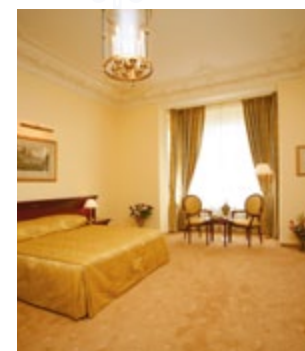

SUPERIOR
CONNECTED