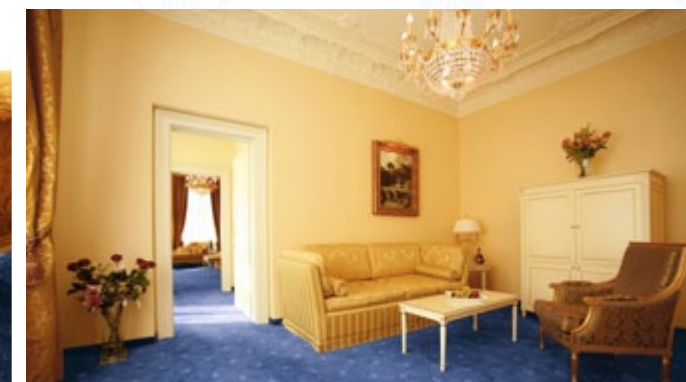

Ilustrační foto – jednotlivé pokoje se v dané kategorii mohou od vyobrazeného lišit.

Presidential Suite

- ❖ Rozloha pokoje: 75 m²
- ❖ Vila Savoy 101 + 109
- ❖ Max. 3 dospělých osob
 - 2 osoby na hlavní posteli 200 × 180 cm
 - 1 osoba na přistýlce 215 × 90 cm
- ❖ Max. 2 děti
 - 2 děti na rozloženém sofa 190 × 160 cm

← návrat do menu Apartmány a suity

návrat do hlavního menu

Ilustrační foto – jednotlivé pokoje se v dané kategorii mohou od vyobrazeného lišit.

Presidential Suite Connected

- ❖ Rozloha pokoje: 115 m²
- 1x Presidential Suite
- 1x Deluxe
- ❖ Vila Savoy 101 + 108
- ❖ Max. 5 dospělých osob 4 osoby na hlavní posteli 200 × 180 cm
- 1 osoba na přistýlce 215 × 90 cm
- ❖ Max. 2 děti 2 děti na rozloženém sofa 190 × 160 cm
- ❖ 2 samostatné vchody
- ❖ Luxusní zlacený nábytek
- ❖ 2 stylově vybavené koupelny s vanou
- ❖ 3 toalety
- ❖ Zdobné stropní štuky
- ❖ 2 postele velikosti „king size“
- ❖ Sluneční terasa o rozloze 50 m²
- ❖ Nekuřácké pokoje
- ❖ Samostatně ovládané klimatizace
- ❖ Telefony
- ❖ Pokojové trezory
- ❖ SMART TV
- ❖ DVD
- ❖ Elektronické zámky
- ❖ Minibary
- ❖ Kávovar
- ❖ Bezplatné internetové připojení (WiFi)
- ❖ Župany a domácí trepky
- ❖ Žehlící sady
- ❖ Čistící sady na boty a oděvy
- ❖ Fény
- ❖ Deštníky
- ❖ Luxusní řada koupelové kosmetiky Chopard
- ❖ Welcome drink
- ❖ Rezervace stolu v Savoy restaurantu dle výběru
- ❖ Snídaňový servis zahrnut v ceně
- ❖ Denní tisk dle výběru zahrnut v ceně
- ❖ Vždy čerstvý ovocný talíř
- ❖ Vždy čerstvá květinová výzdoba
- ❖ Láhev perlivého vína při příjezdu
- ❖ Set Nespresso pro výrobu teplých nápojů (káva, čaj, kakao)
- ❖ Malý dárek při příjezdu