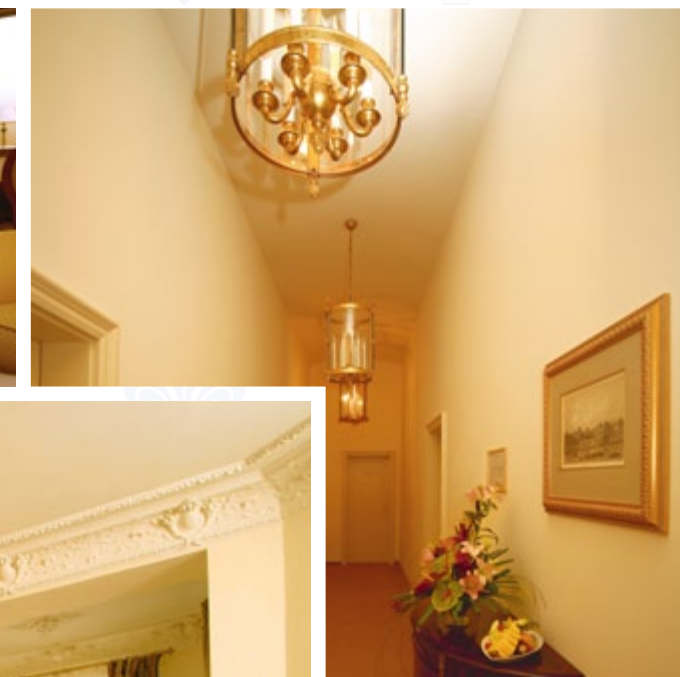

Executive Floor

- ❖ Rozloha podlaží: 260 m²
- ❖ 1 × Suite
- ❖ 2 × Junior Suite
- ❖ Vila Carlton (201 + 202 + 203, 301 + 302 + 303)
- ❖ Max. 10 dospělých osob 2 osoby na 3 hlavních postelích 200 × 180 cm
  4 osoby na přistýlkách 215 × 90 cm
- ❖ Max. 6 dětí 2 děti na 3 rozložených sofa 175 × 143 cm

- ❖ Samostatně uzavíratelné podlaží skýtající absolutní soukromí
- ❖ 6 stylově vybavených koupelen s vanou a sprchou
- ❖ 6 toalet
- ❖ Zdobné stropní štuky
- ❖ 3 postele velikosti „king size“
- ❖ Nekuřácké pokoje
- ❖ Samostatně ovládané klimatizace
- ❖ Telefony
- ❖ Pokojové trezory
- ❖ SMART TV
- ❖ DVD
- ❖ Elektronické zámky
- ❖ Minibary
- ❖ Kávovar
- ❖ Bezplatné internetové připojení (WiFi)
- ❖ Župany a domácí trepky
- ❖ Žehlící sady
- ❖ Čistící sady na boty a oděv
- ❖ Fény
- ❖ Luxusní řada koupelové kosmetiky Chopard
- ❖ Deštníky
- ❖ Na každém pokoji ovocný talíř v den příjezdu
- ❖ Na každém pokoji květinová výzdoba v den příjezdu
- ❖ Láhev perlivého vína při příjezdu
- ❖ Set Nespresso pro výrobu teplých nápojů (káva, čaj, kakao)
- ❖ Malý dárek při příjezdu

← návrat do menu Apartmány a suity

návrat do hlavního menu

Ilustrační foto – jednotlivé pokoje se v dané kategorii mohou od vyobrazeného lišit.