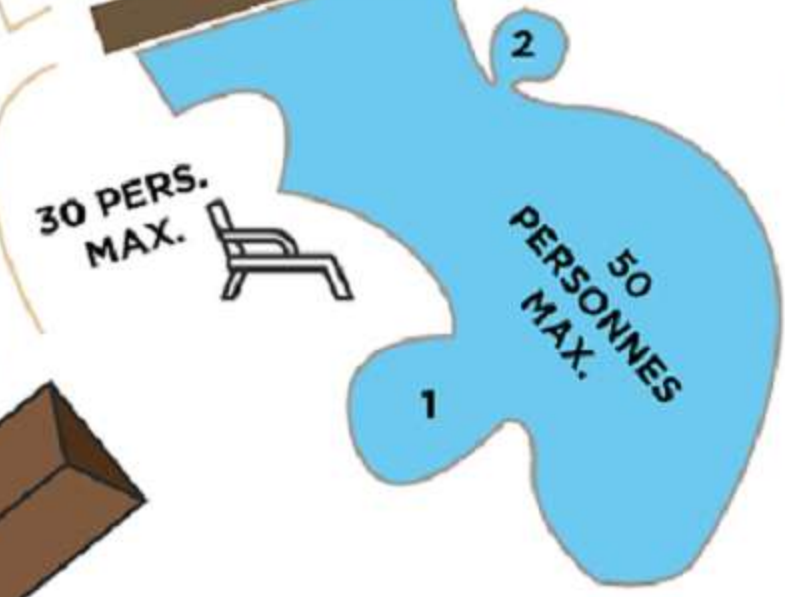

ENTRÉE

P

DISTANCE DE SÉCURITÉ À RESPECTER

ACCÈS AUX CHAMBRES

VOTRE SÉJOUR

COV19C018 - LA DIRECTION

PARKING CÔTÉ CHAMBRES

ACCÈS ESPACE LOISIR ET RESTAURATION

25 PERS. MAX.

30 PERS. MAX.

RESTAURANT CASE VANILLE FERMÉ

CAZ MASSAGE

ACCUEIL

BAR

RESTAURANT LE PAPAYER

ESPACE SPORTIF