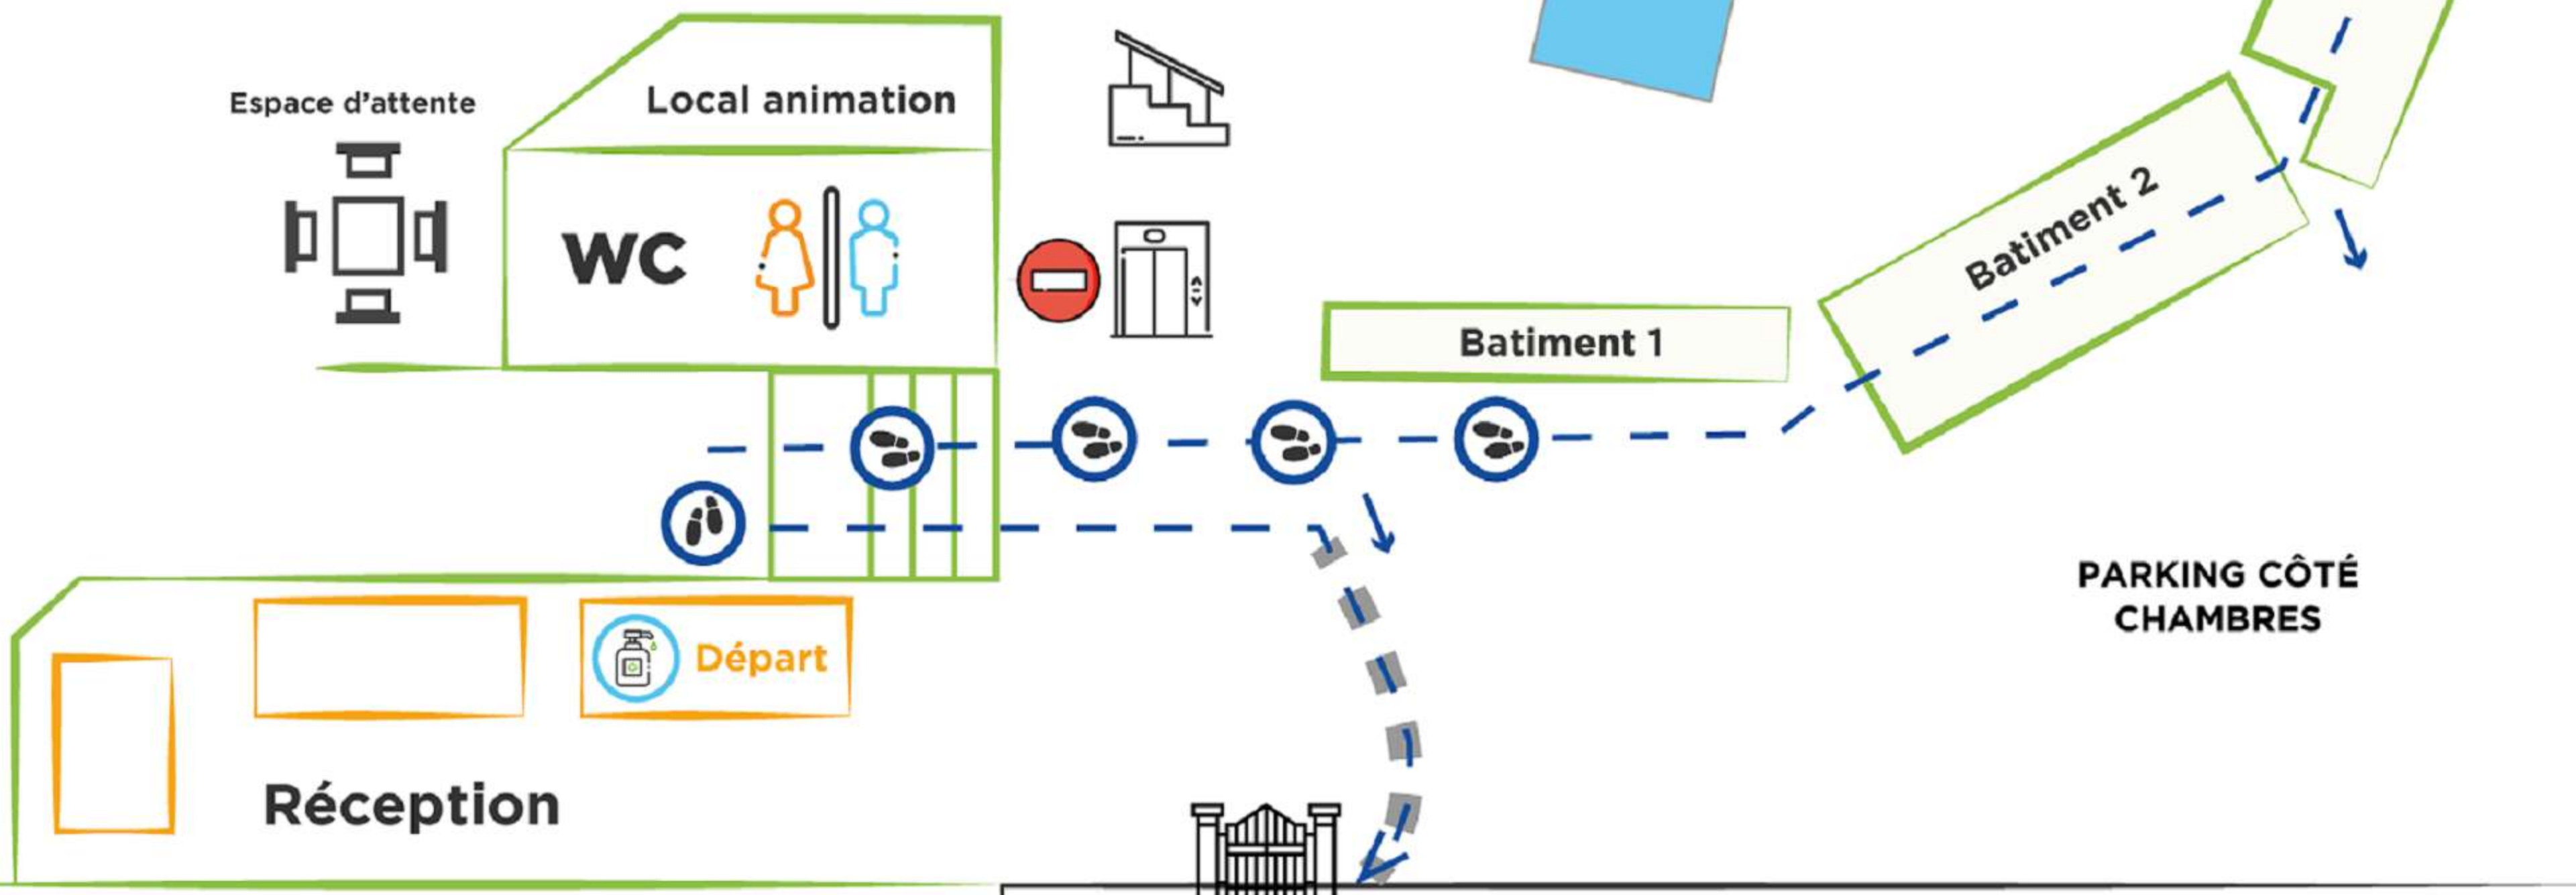

25 PERS. MAX.

30 PERS. MAX.

RESTAURANT CASE VANILLE FERMÉ

CAZ MASSAGE

ACCUEIL

BAR

RESTAURANT LE PAPAYER

ESPACE SPORTIF

Batiment 3

PARKING CÔTÉ CHAMBRES

Réception

Départ

SORTIE

DISTANCE DE SÉCURITÉ À RESPECTER

ACCÈS À LA SORTIE DE L'HÔTEL

Le protocole sanitaire ainsi que nos prestations sont susceptibles d'évoluer en fonction des recommandations du gouvernement et des arrêtés préfectoraux, ainsi, certaines de nos prestations peuvent être indisponibles.