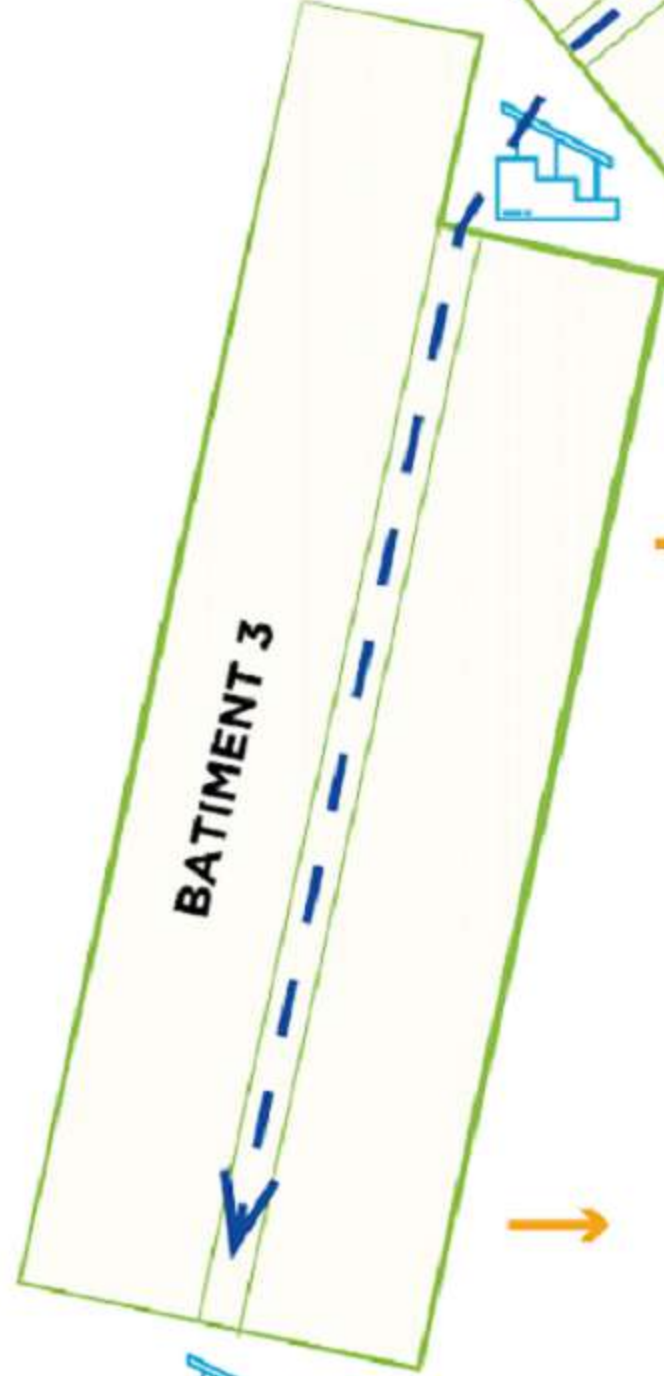

ENTRÉE

P

DISTANCE DE SÉCURITÉ À RESPECTER

ACCÈS AUX CHAMBRES

VOTRE SÉJOUR

COV19C018 - LA DIRECTION

PARKING CÔTÉ CHAMBRES

ACCÈS ESPACE LOISIR ET RESTAURATION

25 PERS. MAX.

30 PERS. MAX.

RESTAURANT CASE VANILLE FERMÉ

CAZ MASSAGE

ACCUEIL

BAR

RESTAURANT LE PAPAYER

ESPACE SPORTIF