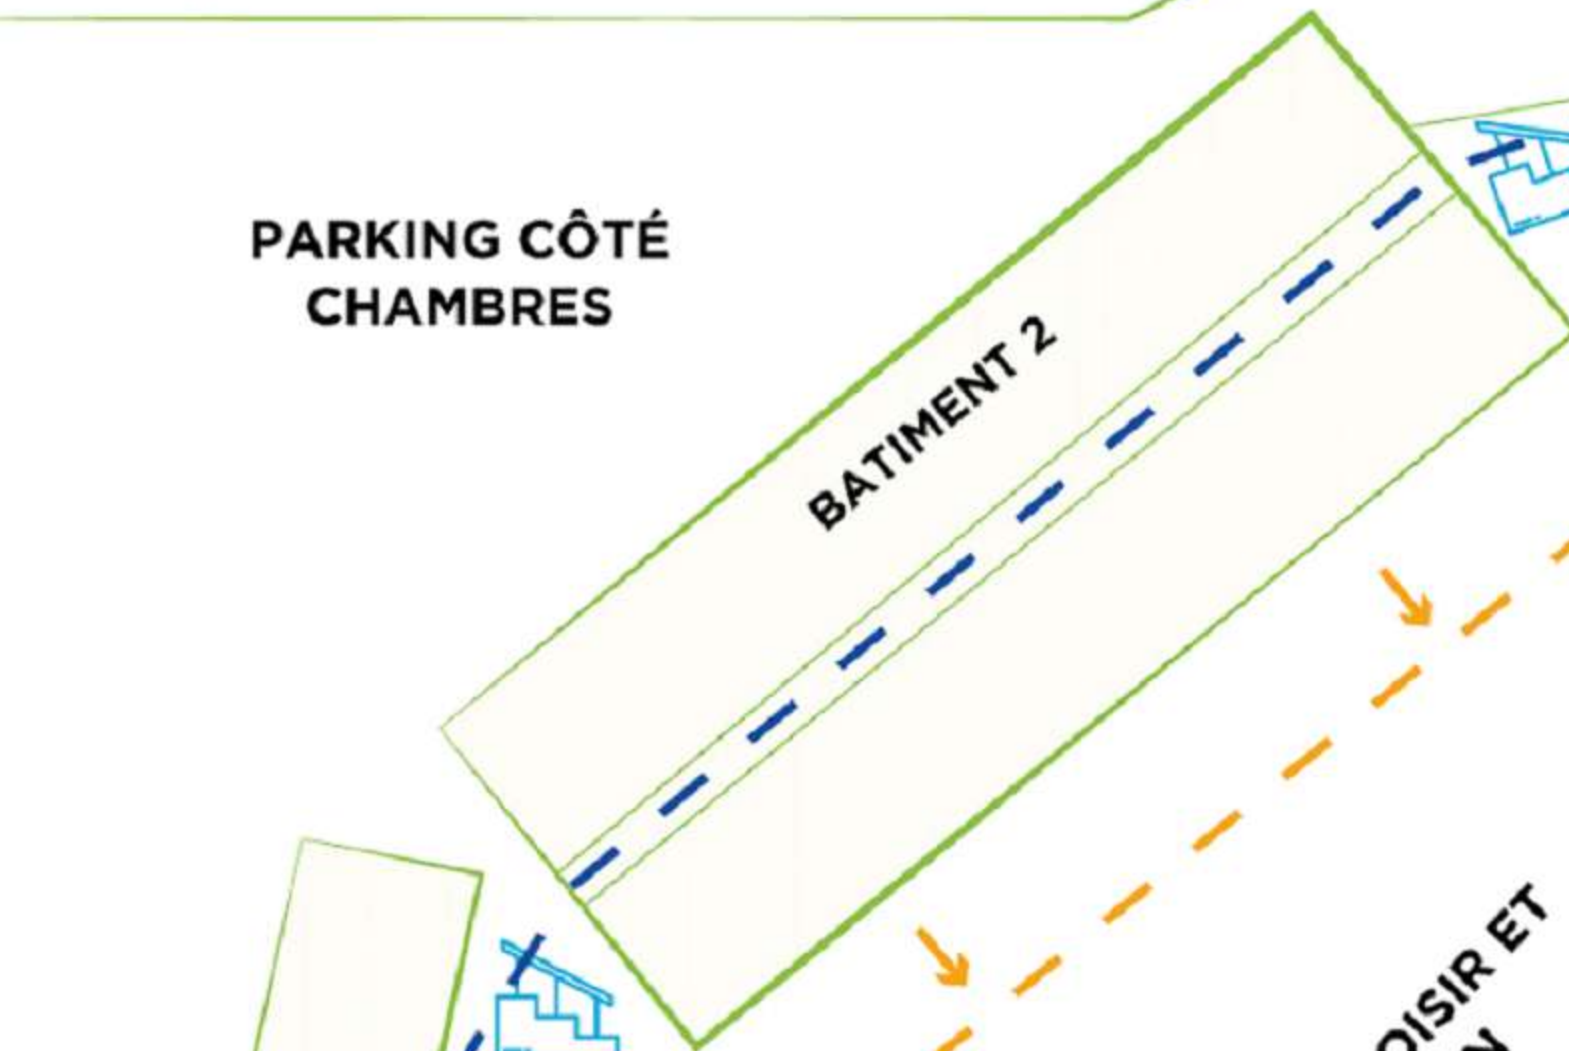

ENTRÉE

P

DISTANCE DE SÉCURITÉ À RESPECTER

ACCÈS AUX CHAMBRES

VOTRE SÉJOUR

COV19C018 - LA DIRECTION

PARKING CÔTÉ CHAMBRES

ACCÈS ESPACE LOISIR ET RESTAURATION

25 PERS. MAX.

30 PERS. MAX.

RESTAURANT CASE VANILLE FERMÉ

CAZ MASSAGE

ACCUEIL

BAR

RESTAURANT LE PAPAYER

ESPACE SPORTIF