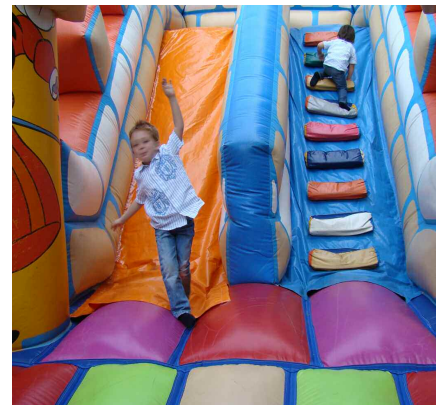

IL VALENTINO

Il Ristorante Il Valentino è posizionato nella centralissima Via della Fontanella, a un passo da Piazza del Popolo. L'ambiente è raffinato e accogliente, con ampi spazi a disposizione per divertirsi e scorrazzare liberamente.

Il ristorante Eno-z dispone di un'ampia sala piena di luce, con uno spazio esterno immerso nel verde. La struttura offre anche una sala con lo schermo per le proiezioni, e un grande parcheggio interno.

eno-z