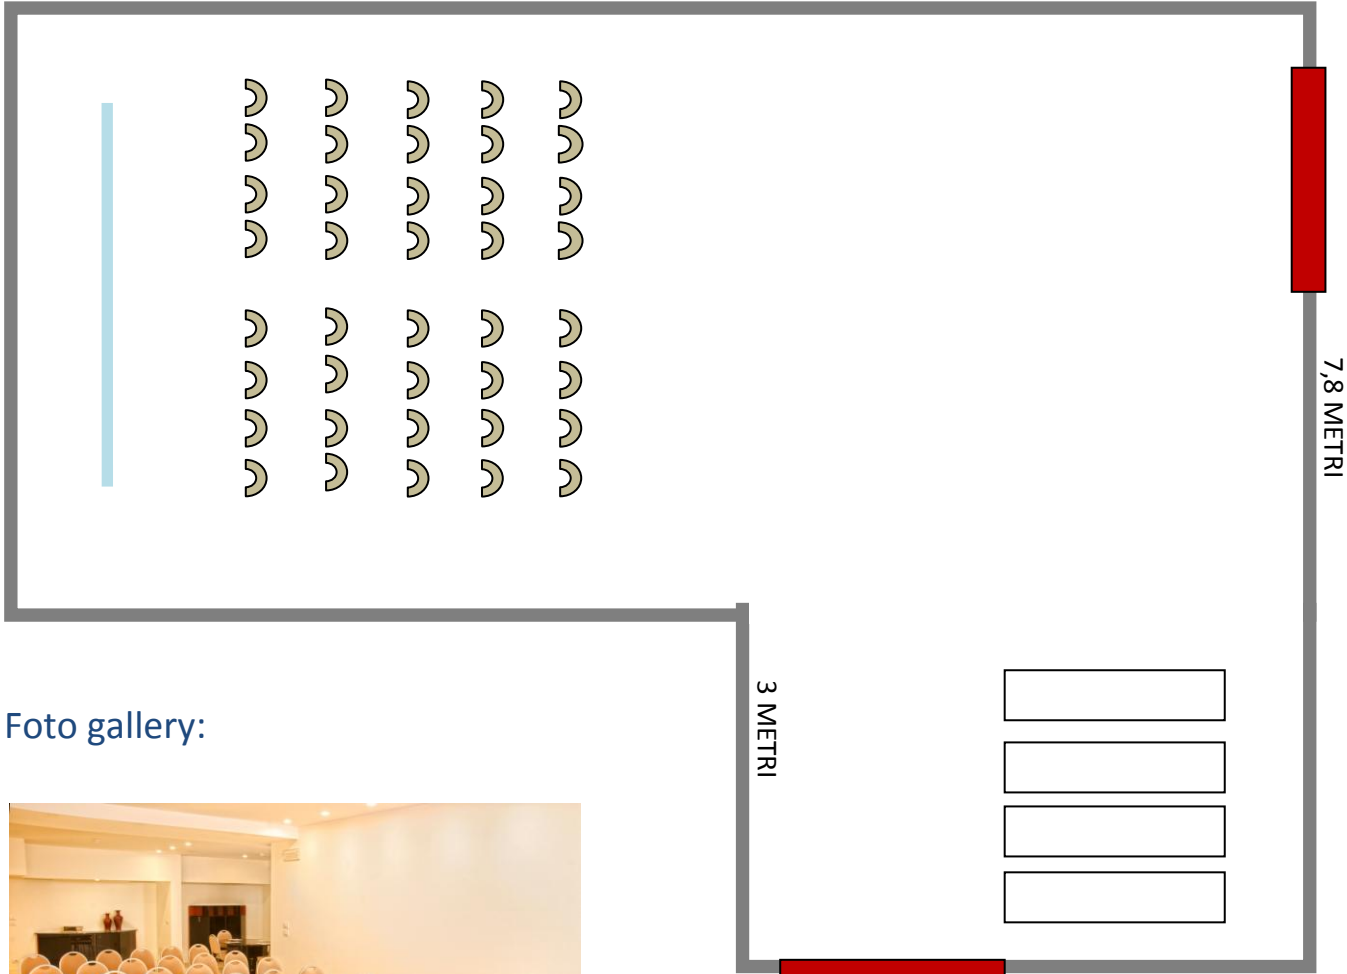

SALA DEI CEDRI (sala con luce artificiale, 75 mq, altezza 2,70 m)

12 METRI

Foto gallery: