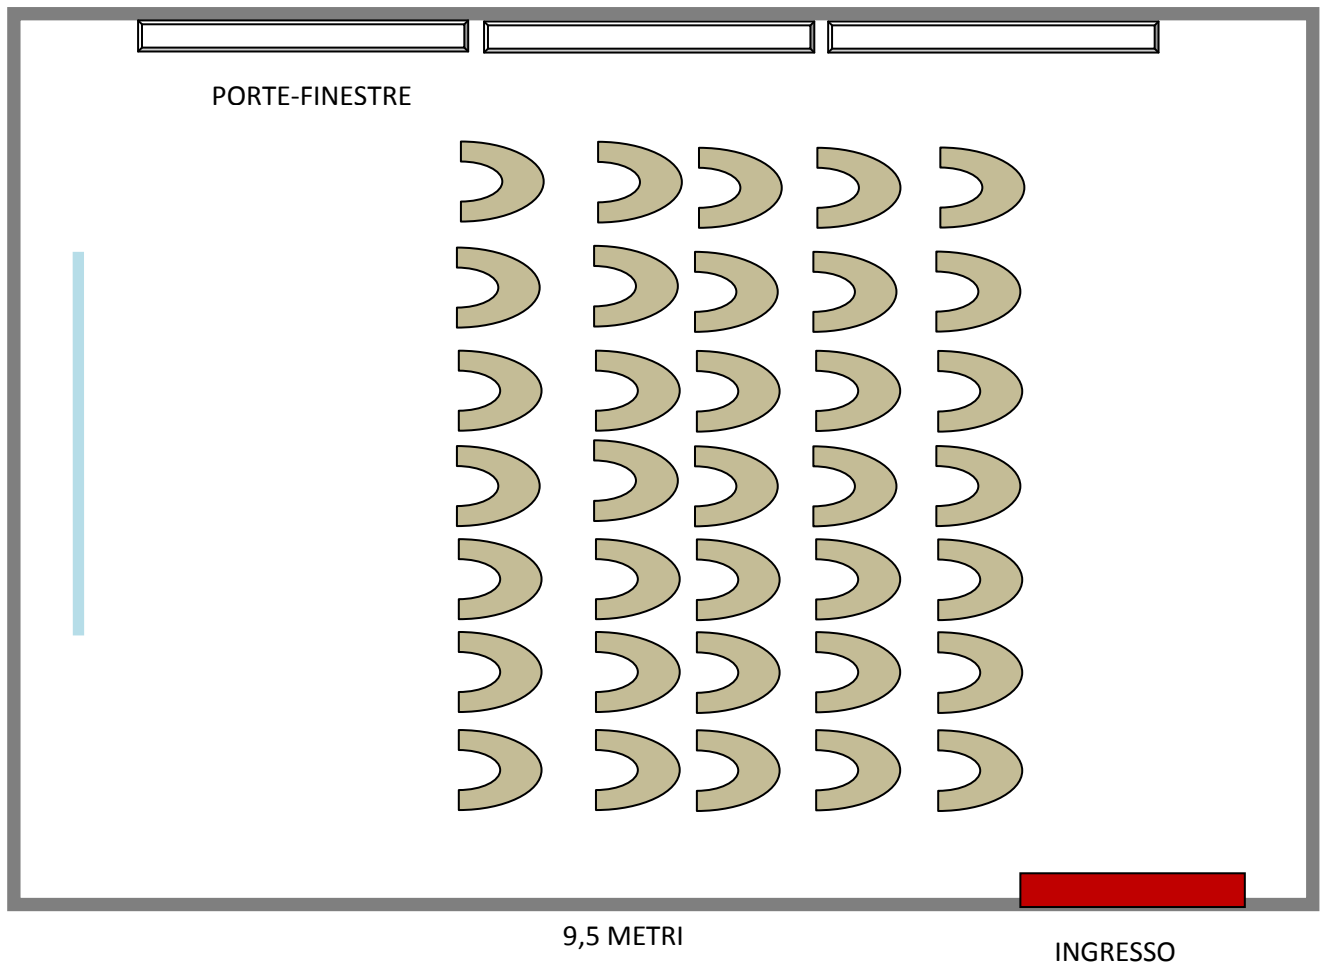

SALA DEI TIGLI

(sala con luce naturale, dimensioni 4,5 m x 9,5 m)

FOTO GALLERY