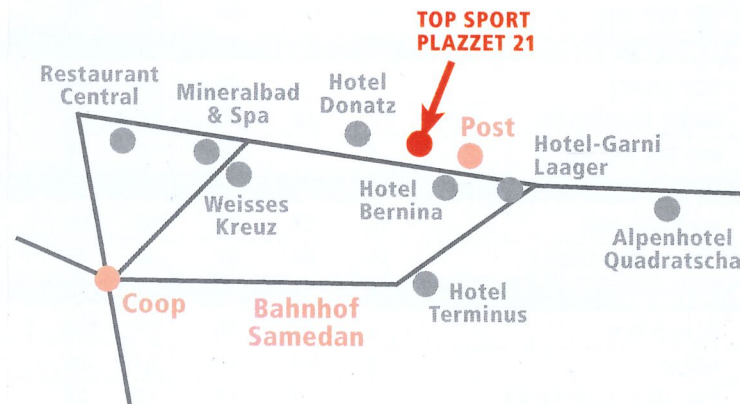

Top Sport, 7503 Samedan, Tel. 081 852 50 90
top-sport-samedan.business.site
topsportsamedan@gmail.com